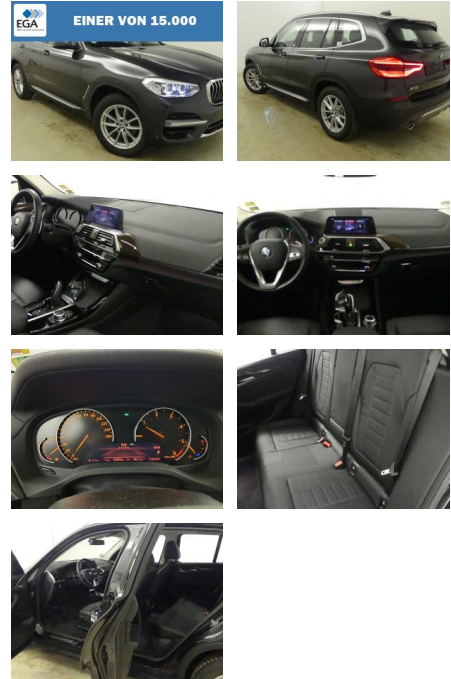

AW00-N086706Angebotsnr.:

| Erstzulassung: | Kilometer: | Farbe: | Leistung: | Kraftstoffart: |
|----------------|------------|--------|-----------------|----------------|
| 01.04.2021 | 54.570 | Grau | 140 kW / 190 PS | Diesel |

- CarPlay
- Induktionsladen für Smartphones
- USB
- Radio DAB
- Radio
- CD Wechsler
- Navigation mit Bildschirm

Komfort

- Elektrische Heckklappe
- 3-Zonen-Klimaautomatik
- Front-, Seiten- und weitere Airbags
- Innenspiegel automatisch abblendend
- Lederlenkrad
- Zentralverriegelung
- Fernbedienung Zentralverriegelung
- Bordcomputer
- Automatik