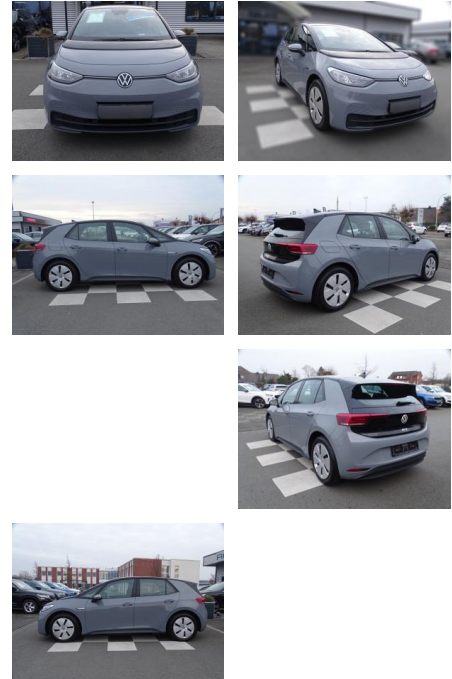

Ihr Ansprechpartner

Herr Kay Mittelsdorf
E-Mail: kay@mittelsdorf.info
Telefon: 03693 44660

Autohaus Mittelsdorf e.K.
Defertshäuser Weg 6 - 98617 Meiningen - Tel.: 03693 / 44660

Volkswagen ID.3 110 kW PURE

RA00-20986 **Angebotsnr.:**

Erstzulassung:	Kilometer:	Farbe:	Leistung:	Kraftstoffart:	Reichweite elektr. (WLTP)
01.10.2021	29.744	Schwarz	110 kW / 150 PS	Elektro	0 km

PREIS
22.520 €

FINANZIERUNGSBEISPIEL
Laufzeit: 72 Monate Anzahlung: 20 %
Basis-Finanzierung:* Mtl. Rate:
Zielraten-Finanzierung:** **176 €**