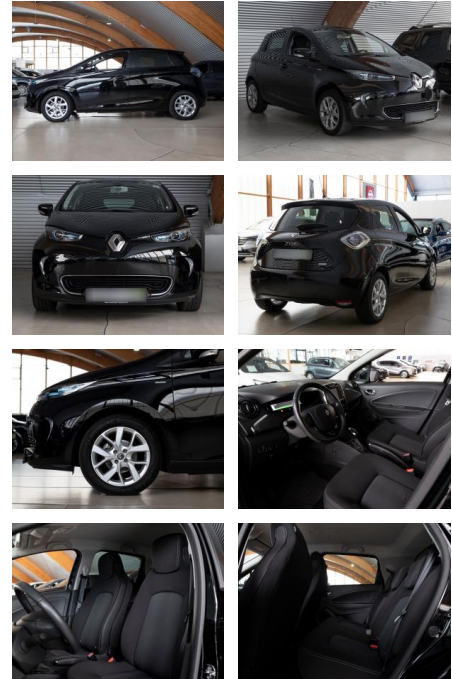

Renault ZOE R110 (ohne Batterie) 41 kWh Life

RS04-15588 **Angebotsnr.:**

Erstzulassung:	Kilometer:	Farbe:	Leistung:	Kraftstoffart:
26.06.2019	46.436	Diverse	80 kW / 109 PS	Elektro

PREIS
13.910 €

FINANZIERUNGSBEISPIEL