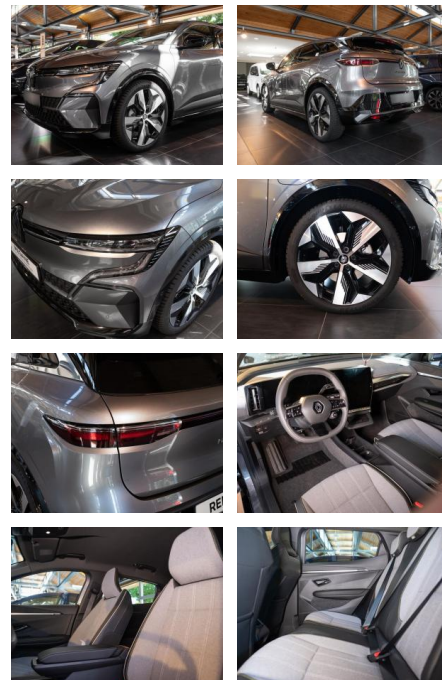

Ihr Ansprechpartner

Herr Kay Mittelsdorf
E-Mail: kay@mittelsdorf.info
Telefon: 03693 44660

Autohaus Mittelsdorf e.K.
Defertshäuser Weg 6 - 98617 Meiningen - Tel.: 03693 / 44660

Renault Megane E-Tech Electric Techno EV60

RS04-1428358Angebotsnr.:

Erstzulassung:	Kilometer:	Farbe:	Leistung:	Kraftstoffart:	Reichweite elektr. (WLTP)
10.01.2024	10.000	Diverse	160 kW / 218 PS	Elektro	0 km

PREIS	FINANZIERUNGSBEISPIEL	
39.510 €	Laufzeit: 72 Monate	Anzahlung: 20 %
	Basis-Finanzierung:*	Mtl. Rate:
	Zielraten-Finanzierung:**	310 €

* Basisfinanzierung: Anzahlung: 7.902 Euro, Laufzeit: 72 Monate, Nettodarlehen: 31.608 Euro, Gesamtbetrag: 44.242 Euro, Zinssätze: 4.88% Sollz. (gebunden), 4.99% eff.
** Zielratenfinanzierung: Anzahlung: 7.902 Euro, Laufzeit: 72 Monate, Nettodarlehen: 31.608 Euro, Zielrate: 19.755 Euro, Gesamtbetrag: 45.918 Euro, Zinssätze: 4.88% Sollz. (gebunden), 4.99% eff.,
Vermittlung für: Santander Bank
Repräsentatives Beispiel gem. § 17 Abs. 4 PAngV. Diese Finanzierungsangebote sind Beispiele. Gerne ermitteln wir für Sie Ihr individuelles Angebot.

Ausstattung

Sicherheit

- Müdigkeitswarnsystem
- Notbremsassistent
- Notrufsystem
- Reifendruckkontrollsystem
- Spurhalteassistent

Multimedia

- Soundsystem
- USB
- Verkehrszeichenerkennung
- Sprachsteuerung
- Touchscreen

Komfort

- Berganfahrassistent
- Beheizbares Lenkrad
- Lederlenkrad

Weiteres

- * Getriebe: Automatik * Technik:

digitales Kombiinstrument * Assistenten:

Müdigkeitserkennung

- Verkehrszeichenerkennung
- Regensensor
- Fernlichtassistent
- Lichtsensor
- Notbremsassistent
- Berganfahrassistent
- Spurhalteassistent
- Abstands-/Kollisionswarner

Abstandsregeltempomat * Komfort:

Klimaanlage

- Klimaautomatik
- Servolenkung
- Zentralverriegelung
- Elektr. Fensterheber
- Sitzheizung
- Elektr. Außenspiegel
- Teilbare Rücksitzlehne
- Tempomat
- Park Distance Control

Multifunktionslenkrad

- Keyless Go
- Autom. abblend. Innenspiegel
- Mittelarmlehne
- Einstellbare Lenksäule
- Mehrzonenklimaautomatik
- Ambientebeleuchtung
- Lederlenkrad

Klimaautomatik-2-Zonen * Sicht:

Nebelscheinwerfer

- Adaptives Kurvenlicht
- Colorverglasung
- Beheizbare Außenspiegel
- LED-Hauptscheinwerfer
- LED-Rückleuchten
- Rückfahrkamera
- LED-Tagfahrlicht
- Tagfahrlicht

360 Grad Kamera * Sicherheit: ABS

- Airbag
- Beifahrerairbag

STÄNDIG ÜBER 15.000 FAHRZEUGE IM BESTAND!