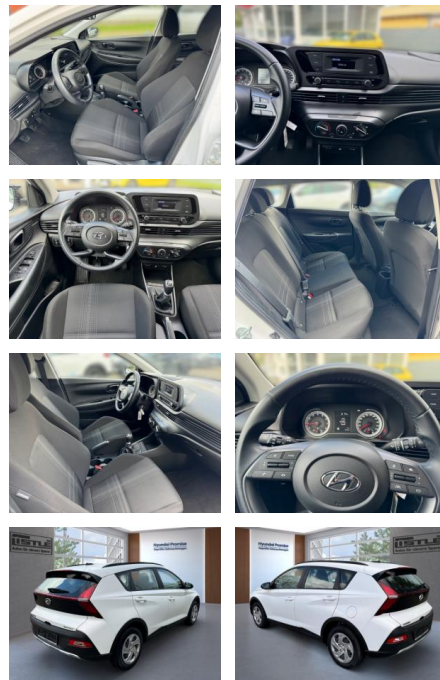

## Hyundai Bayon 1.2 MPI 85HP Klimaanlage Radio

AL33-84871 **Angebotsnr.:**

| Erstzulassung: | Kilometer: | Farbe: | Leistung:     | Kraftstoffart: |
|----------------|------------|--------|---------------|----------------|
| 01.05.2023     | 7.900      |        | 62 kW / 84 PS | Benzin         |