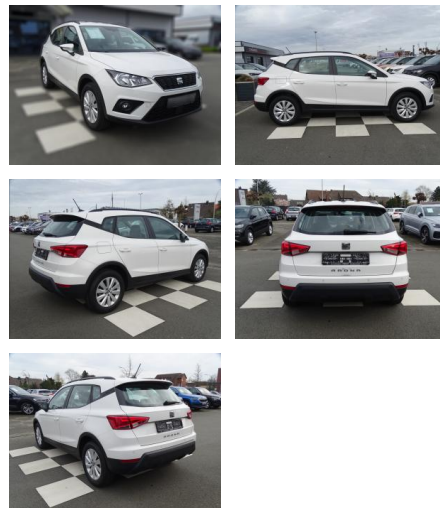

Ihr Ansprechpartner

Herr Kay Mittelsdorf

E-Mail: kay@mittelsdorf.info

Telefon: 03693 44660

Autohaus Mittelsdorf e.K.
Defertshäuser Weg 6 - 98617 Meiningen - Tel.: 03693 / 44660

Seat Arona 1.0 STYLE*BEATS*DAB*FULL

RA00-21005 **Angebotsnr.:**

Erstzulassung:	Kilometer:	Farbe:	Leistung:	Kraftstoffart:
01.06.2021	26.174	Weiß	81 kW / 110 PS	Benzin

PREIS
19.220 €

FINANZIERUNGSBEISPIEL

Laufzeit: 72 Monate Anzahlung: 20 %
Basis-Finanzierung:* Mtl. Rate:
Zielraten-Finanzierung:** **151 €**