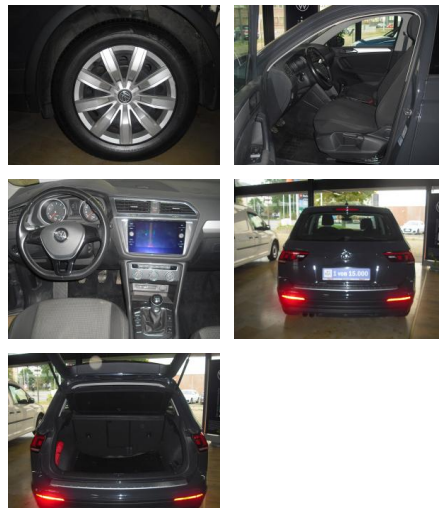

AD34-#9380 **Angebotsnr.:**

Erstzulassung: 09.04.2018 **Kilometer:** 83.765 **Farbe:** Grau **Leistung:** 92 kW / 125 PS **Kraftstoffart:** Benzin

PREIS
18.610 €

FINANZIERUNGSBEISPIEL
Laufzeit: 72 Monate Anzahlung: 20 %
Basis-Finanzierung:* Mtl. Rate:
Zielraten-Finanzierung:** **1146 €**