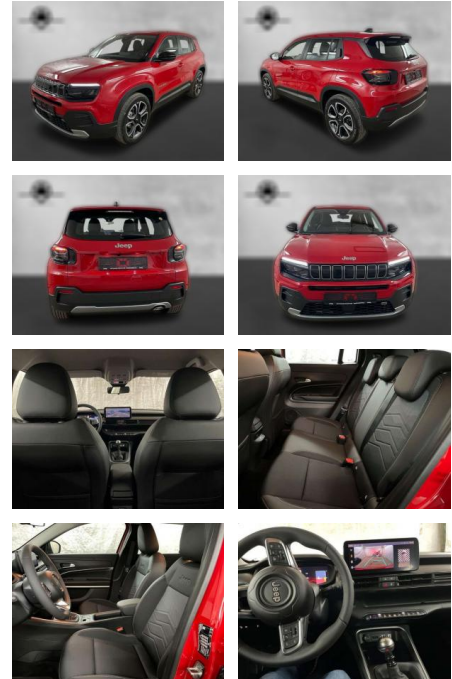

AP38-2173310 Angebotsnr.:

Erstzulassung:	Kilometer:	Farbe:	Leistung:	Kraftstoffart:	Verbr. komb.	CO2-Emission	CO2-Klasse (WLTP)
01.09.2023	17.800	Rot	74 kW / 101 PS	Benzin	5,8 l/100km	131 g/km	D

PREIS
24.470 €

Ausstattung

Sicherheit

- Anti-Blockiersystem ABS

Multimedia

- Radio

Weiteres

- Fahrzeug-Nr. für Anfragen: 2173310
- Fahrzeugstatus: Platz Klimaautomatik
- Schaltgetriebe 6-Gang Stoff anthrazit
- Kopf-Airbag-System(Sideguard)
- Navigationssystem mit Farbdisplay
- Rückfahrkamera LED-Scheinwerfer
- Sitzheizung vorn Tempomat (Geschwindigkeits-Regelanlage) Licht & Regensensor Auffahrwarnsystem PDC (Park-Distance-Control) vorn + hinten
- Bordcomputer ABS(Antiblockiersystem)
- Telefon Freisprecheinrichtung (Bluetooth) HAL(Nebelscheinwerfer vorne)
- MAL(Mittelarmlehne) Kopfstützen 5

- beheizt Servolenkung Alu-Felgen
- Multilenkradbedienung Heckklappe elek. öffnend & schließend
- Zentralverriegelung mit Fernbedienung
- Volldigitales
- Fahrzeuginformations-Center mit individuell konfigurierbarem 10
- 25 -TFT -Farbdisplay ParkView
- Rückfahrkamera mit Dronenansicht
- Uconnect Smarttouch mit 10
- 25 -Touchscreen mit Apple CarPlay und Android Auto
- Induktive Ladestation
- ZUBEHÖRANGABEN OHNE GEWÄHR
- Änderungen
- Zwischenverkauf vorbehalten
- und Zubehör
- Besuchen Sie bitte unseren Shop bei eBay: <http://stores.ebay.de/autohaus-prahst-gmbh>
- Bitte beachten Sie auch folgendes: Finanzierung auch ohne Anzahlung zu Top