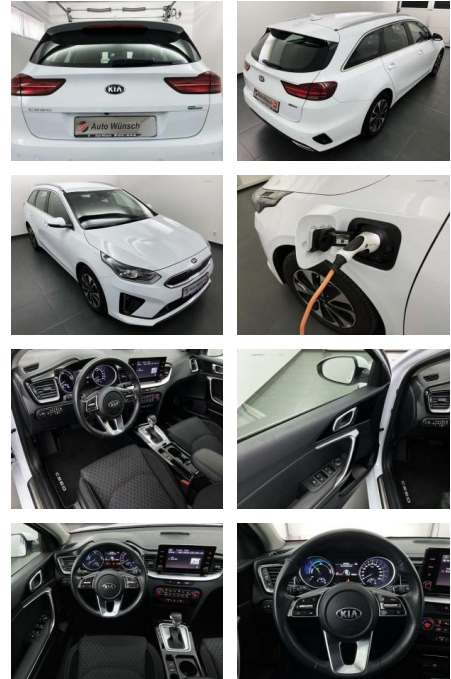

AW48-6810_16A#gebotsnr.:

Erstzulassung:	Kilometer:	Farbe:	Leistung:	Kraftstoffart:
01.07.2021	64.620	Weiß	104 kW / 141 PS	Benzin

PREIS
20.970 €

FINANZIERUNGSBEISPIEL

Laufzeit: 72 Monate Anzahlung: 20 %
Basis-Finanzierung:* Mtl. Rate:
Zielraten-Finanzierung:** **164 €**

- Anti-Blockiersystem ABS

Multimedia

- Radio

Weiteres

- Getriebe: 6-Gang-Direktschaltgetriebe DCT
- Klimaautomatik
- 2 Zonen Sitze: Sitzheizung vorn Lenkrad beheizbar Parkensoren hinten Rückfahrkamera
- Geschwindigkeitsregelanlage und Geschwindigkeitsbegrenzer LED
- Frontscheinwerfer Fernlichtassistent
- LED-Tagfahrlicht vorn Radio: Kia Radio mit 8-Zoll-Touchscreen Radiozubehör: DAB Radio Navigation via Apple CarPlay / Android Auto
- Bluetooth-Freisprecheinrichtung
- Radiozub.: 2 Frontlautsprecher