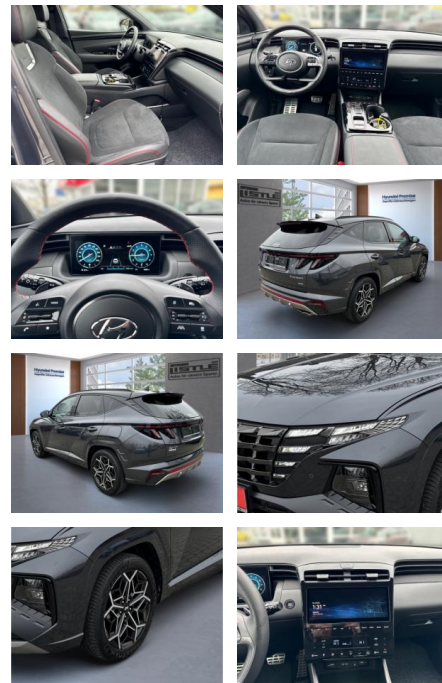

## Hyundai Tucson N Line Mild-Hybrid 4WD 1.6 T-GDI

AL33-132686L Angebotsnr.:

Erstzulassung:	Kilometer:	Farbe:	Leistung:	Kraftstoffart:
01.04.2022	5.885		132 kW / 179 PS	Benzin

**PREIS**  
**38.780 €**