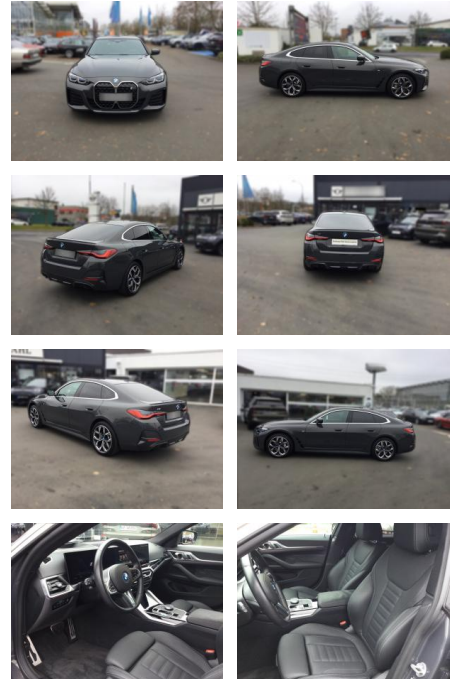

## BMW i4 eDrive40 Gran Coupé M Sportpaket

WG05-253821 Angebotsnr.:

Erstzulassung:	Kilometer:	Farbe:	Leistung:	Kraftstoffart:
01.01.2024	15.000	Grau	250 kW / 340 PS	Elektro

**PREIS**  
**64.740 €**