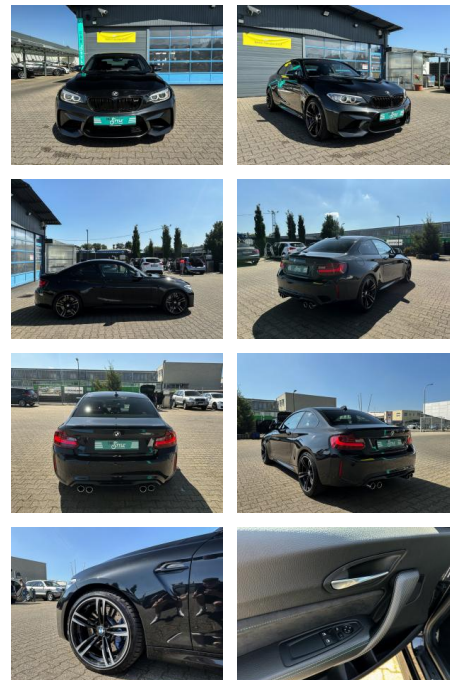

## BMW M2 BI-XENON NAVI GROß SHZ PDC FREISPR.

CS01-FO240412 Angebotsnr.:

Erstzulassung:	Kilometer:	Farbe:	Leistung:	Kraftstoffart:
13.04.2017	59.500	Schwarz	272 kW / 370 PS	Benzin

PREIS  
**42.370 €**