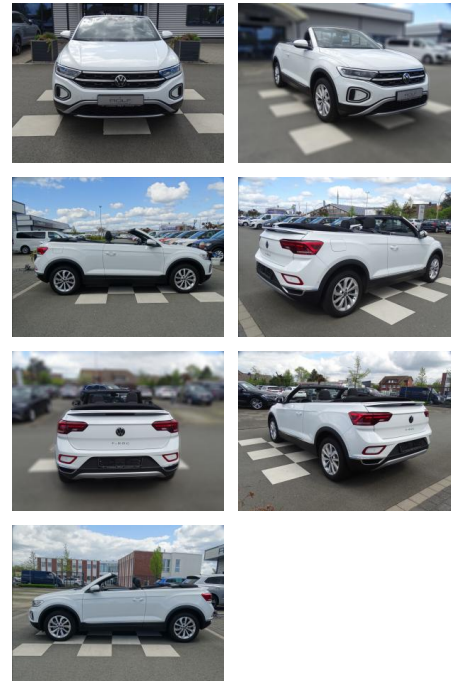

RA00-21074 **Angebotsnr.:**

Erstzulassung:	Kilometer:	Farbe:	Leistung:	Kraftstoffart:
01.04.2023	22.522	Weiß	81 kW / 110 PS	Benzin

PREIS
27.760 €

FINANZIERUNGSBEISPIEL

Laufzeit: 72 Monate Anzahlung: 20 %
Basis-Finanzierung:* Mtl. Rate:
Zielraten-Finanzierung:** **217 €**