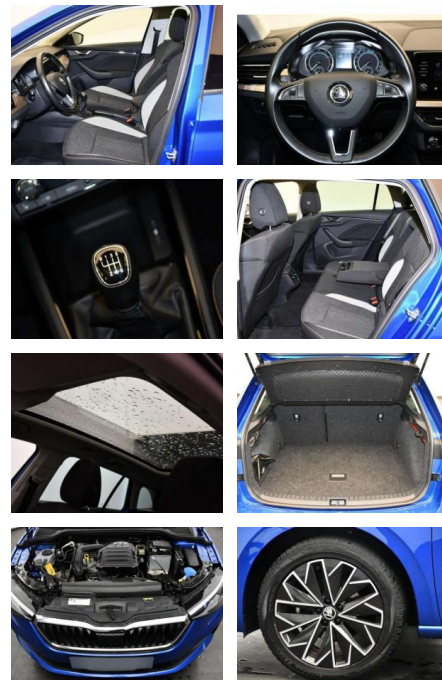

## Skoda Scala Style 1,0 TSI LED/Einparkhi.

AB85-87646 **Angebotsnr.:**

Erstzulassung:	Kilometer:	Farbe:	Leistung:	Kraftstoffart:	Verbr. komb.	CO2-Emission	CO2-Klasse (WLTP)
01.07.2020	59.500	Blau	85 kW / 116 PS	Benzin	5,1 l/100km	116 g/km	D