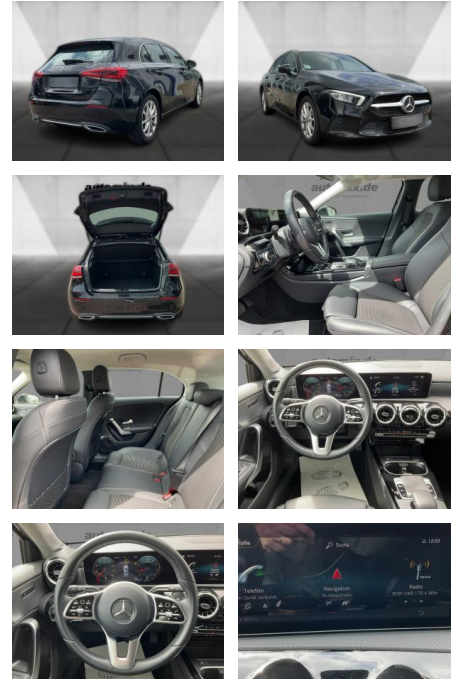

Mercedes-Benz A200 Progressive LED, Navi, SHZ,

WA00-30242 Angebotsnr.:

Erstzulassung:	Kilometer:	Farbe:	Leistung:	Kraftstoffart:
01.11.2019	76.832	Schwarz	120 kW / 163 PS	Benzin

PREIS
22.720 €

FINANZIERUNGSBEISPIEL

Multimedia

- Radio
- Navigation mit Bildschirm
- MP3 Anschluss
- Bluetooth

Komfort

- Zentralverriegelung
- Bordcomputer

Interieur

- Multifunktionslenkrad
- el. Fensterheber
- Sitzheizung

Exterieur

- Leichtmetallfelgen
- metallic