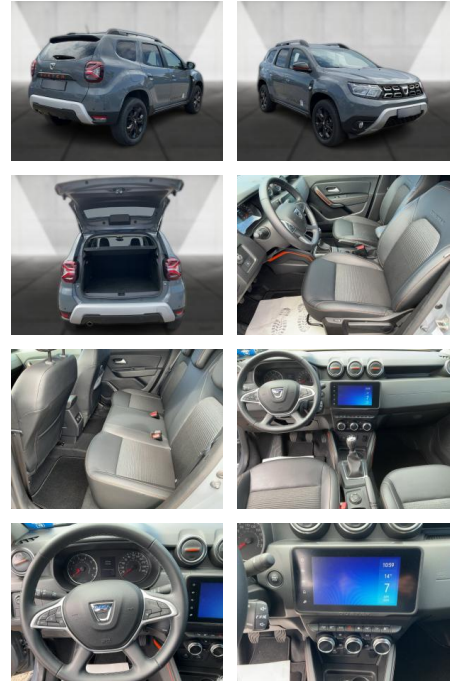

## Dacia Duster II Extreme 4WD Navi. SHZ.

WA00-30244 **Angebotsnr.:**

Erstzulassung:	Kilometer:	Farbe:	Leistung:	Kraftstoffart:
01.04.2022	40.500	Grau	110 kW / 150 PS	Benzin

**PREIS**  
**23.450 €**

**FINANZIERUNGSBEISPIEL**  
 Laufzeit: 72 Monate      Anzahlung: 20 %  
 Basis-Finanzierung:\*      Mtl. Rate:  
 Zielraten-Finanzierung:\*\* **184 €**

### Multimedia

- Radio
- Navigation mit Bildschirm
- MP3 Anschluss
- Bluetooth

### Interieur

- Multifunktionslenkrad
- el. Fensterheber
- Sitzheizung