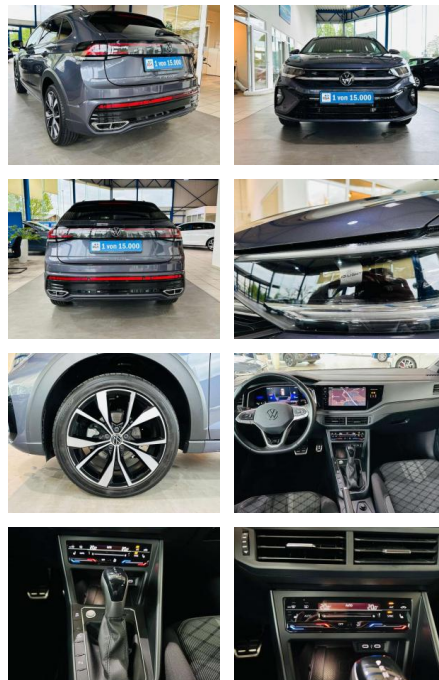

## Volkswagen Taigo 1.5 TSI R Line DSG Matrix-LED N...

AV01-001657-08 Angebotsnr.:

Erstzulassung:	Kilometer:	Farbe:	Leistung:	Kraftstoffart:	Verbr. komb.	CO2-Emission	CO2-Klasse (WLTP)
01.12.2021	15.690	grau	110 kW / 150 PS	Benzin	6,1 l/100km	139 g/km	E