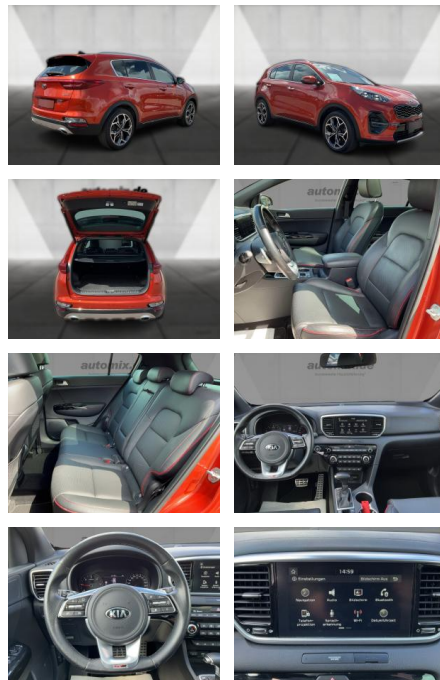

Ihr Ansprechpartner

Herr Kay Mittelsdorf
E-Mail: kay@mittelsdorf.info
Telefon: 03693 44660

Autohaus Mittelsdorf e.K.
Defertshäuser Weg 6 - 98617 Meiningen - Tel.: 03693 / 44660

Kia Sportage GT Line 4WD Pano Navi LED SHZ

WA00-30270 Angebotsnr.:

Erstzulassung:	Kilometer:	Farbe:	Leistung:	Kraftstoffart:
01.03.2020	45.970	Orange	136 kW / 185 PS	Diesel

PREIS
28.070 €

FINANZIERUNGSBEISPIEL

Laufzeit: 72 Monate   Anzahlung: 20 %
Basis-Finanzierung:*   Mtl. Rate:
Zielraten-Finanzierung:** **220 €**

* Basisfinanzierung: Anzahlung: 5.614 Euro, Laufzeit: 72 Monate, Nettodarlehen: 22.456 Euro, Gesamtbetrag: 31.432 Euro, Zinssätze: 4.88% Sollz. (gebunden), 4.99% eff.
** Zielratenfinanzierung: Anzahlung: 5.614 Euro, Laufzeit: 72 Monate, Nettodarlehen: 22.456 Euro, Zielrate: 14.035 Euro, Gesamtbetrag: 32.622 Euro, Zinssätze: 4.88% Sollz. (gebunden), 4.99% eff.,

Vermittlung für: Santander Bank
Repräsentatives Beispiel gem. § 17 Abs. 4 PAngV. Diese Finanzierungsangebote sind Beispiele. Gerne ermitteln wir für Sie Ihr individuelles Angebot.

Ausstattung

Sicherheit

- PDC Park Distance Control hinten
- Anti-Blockiersystem ABS
- Antischlupfregelung ASC+T
- elektronische Stabilitätskontrolle (ESP / DSP)
- Servolenkung
- Regensensor
- Wegfahrsperrung
- Kindersitzbefestigung
- Allrad
- PDC Park Distance Control vorne

Multimedia

- Radio
- el. Sitzverstellung
- Navigation mit Bildschirm
- MP3 Anschluss
- Bluetooth

Komfort

- Zentralverriegelung
- Bordcomputer

Interieur

- Multifunktionslenkrad
- el. Fensterheber
- Sitzheizung

Exterieur

- Leichtmetallfelgen
- metallic
- Schiebedach
- Nebelscheinwerfer
- Dachreling

Umwelt

- Partikelfilter

Weiteres

- Diesel

- Lichtsensor
- Panoramadach
- elektrische Aussenspiegel
- Start Stop Automatik
- Nichtraucher

STÄNDIG ÜBER 15.000 FAHRZEUGE IM BESTAND!