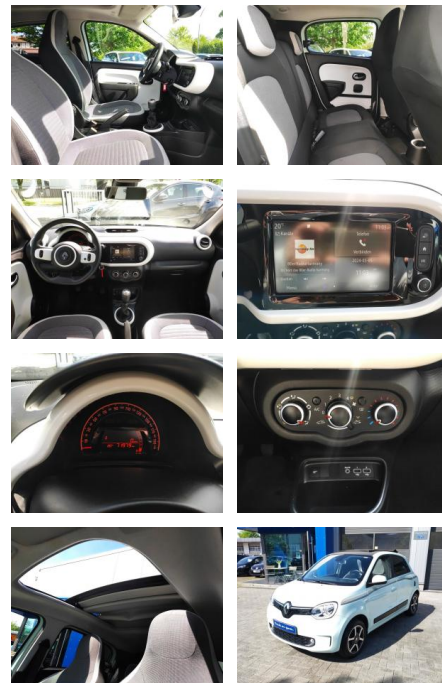

Ihr Ansprechpartner

Herr Kay Mittelsdorf

E-Mail: kay@mittelsdorf.info

Telefon: 03693 44660

Autohaus Mittelsdorf e.K.
Defertshäuser Weg 6 - 98617 Meiningen - Tel.: 03693 / 44660

Renault Twingo Limited Faltdach/CarPlay/SHZ/PDC

AM35-25922 **Angebotsnr.:**

Erstzulassung:	Kilometer:	Farbe:	Leistung:	Kraftstoffart:
28.05.2020	71.960		54 kW / 73 PS	Benzin

PREIS
13.340 €

FINANZIERUNGSBEISPIEL

Laufzeit: 72 Monate   Anzahlung: 20 %
Basis-Finanzierung:*   Mtl. Rate:
Zielraten-Finanzierung:** **104 €**

* Basisfinanzierung: Anzahlung: 2.668 Euro, Laufzeit: 72 Monate, Nettodarlehen: 10.672 Euro, Gesamtbetrag: 14.938 Euro, Zinssätze: 4.88% Sollz. (gebunden), 4.99% eff.
** Zielratenfinanzierung: Anzahlung: 2.668 Euro, Laufzeit: 72 Monate, Nettodarlehen: 10.672 Euro, Zielrate: 6.670 Euro, Gesamtbetrag: 15.503 Euro, Zinssätze: 4.88% Sollz. (gebunden), 4.99% eff.,

Vermittlung für: Santander Bank
Repräsentatives Beispiel gem. § 17 Abs. 4 PAngV. Diese Finanzierungsangebote sind Beispiele. Gerne ermitteln wir für Sie Ihr individuelles Angebot.

Ausstattung

Sicherheit

- PDC Park Distance Control hinten
- Anti-Blockiersystem ABS
- Antischlupfregelung ASC+T
- elektronische Stabilitätskontrolle (ESP / DSP)
- Servolenkung
- Wegfahrsperre
- Kindersitzbefestigung

Multimedia

- Radio
- Bluetooth

Komfort

- Zentralverriegelung
- Bordcomputer

Interieur

- Multifunktionslenkrad
- el. Fensterheber

- Sitzheizung

Exterieur

- Leichtmetallfelgen
- Nebelscheinwerfer

Weiteres

- Lichtsensor
- elektrische Aussenspiegel
- Start Stop Automatik
- Nichtraucher
- Ausstattungsliste
- in Jedem Fall einen Besichtigungs-/Probefahrtstermin.
- Dieses Fahrzeug ist an 2 Standorten verfügbar. Bitte fragen Sie nach an welchem Standort sich das Fahrzeug derzeit befindet.
- --- KOMFORT ---
- Klimaanlage
- 2 x elektr. Fensterheber

- elektr. Außenspiegel
- Außenspiegel beheizbar
- Stoff
- Sitzheizung
- Fahrersitz höhenverstellbar
- Lenksäulenverstellung
- Lederlenkrad
- Multifunktionslenkrad
- --- SICHERHEIT ---
- Doppellairbag
- Gurtstraffer hinten
- Isofix-Kindersitzbefestigung
- Kopfstützen hinten (2x)
- --- ASSISTENZSYSTEME ---
- ABS
- ESP
- Antriebsschlupfregelung (Traktionskontrolle)
- Start-Stop-Automatik
- --- AUDIO UND KOMMUNIKATION ---
- Touchscreen

STÄNDIG ÜBER 15.000 FAHRZEUGE IM BESTAND!