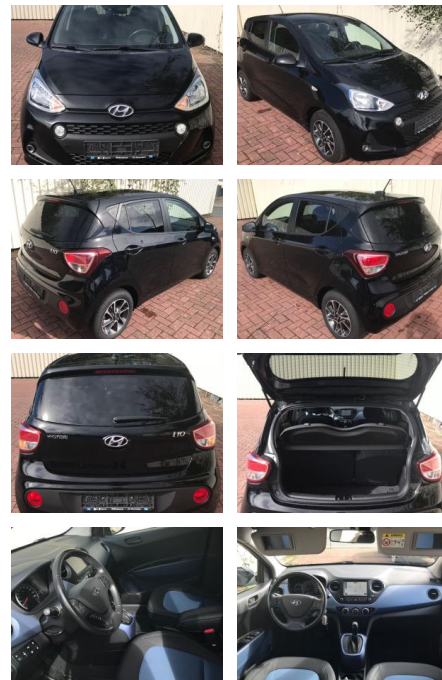

Ihr Ansprechpartner

Herr Kay Mittelsdorf
E-Mail: kay@mittelsdorf.info
Telefon: 03693 44660

Autohaus Mittelsdorf e.K.
Defertshäuser Weg 6 - 98617 Meiningen - Tel.: 03693 / 44660

Hyundai i10 1.0 Passion

AP19-15444 **Angebotsnr.:**