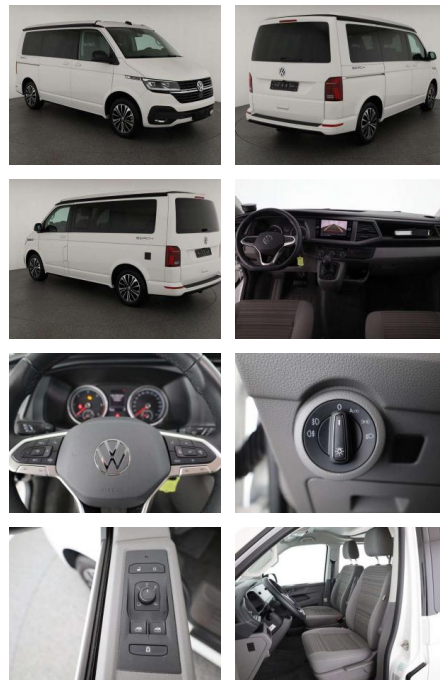

Volkswagen T6.1 California 2.0 TDI DSF 4M Beach

AN07-PH090036 Angebotsnr.:

Erstzulassung:	Kilometer:	Farbe:	Leistung:	Kraftstoffart:	Verbr. komb.	CO2-Emission	CO2-Klasse (WLTP)
01.07.2023	11.900	Weiß	150 kW / 204 PS	Benzin	8,6 l/100km	225 g/km	G