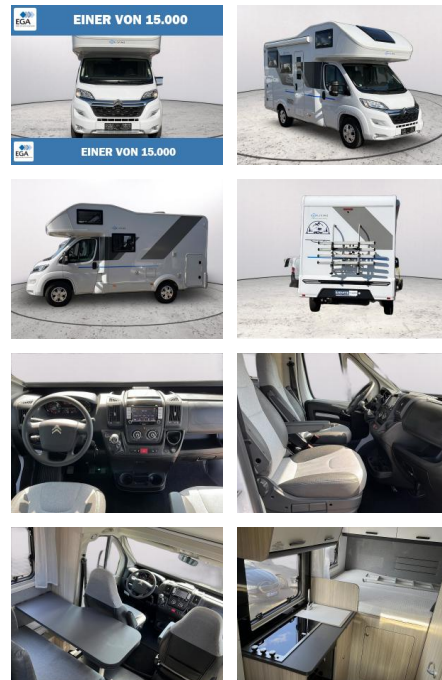

Sun Living A60 SP X-TRA A60 SP X-TRA *Markise *K...

AB73-0072-2178 Angebotsnr.:

| Erstzulassung: | Kilometer: | Farbe: | Leistung: | Kraftstoffart: |
|----------------|------------|--------|-----------------|----------------|
| 02.03.2022 | 48.913 | Weiß | 103 kW / 140 PS | Diesel |

Ausstattung

Besonderheiten

- Fahrerhaus Klimaanlage
- elektrische Trittstufe
- Navigationssystem
- Markise
- Parksensoren hinten
- Rückfahrkamera
- Tempomat
- Fahrradträger für 4 Fahrräder
- Panorama Dachfenster Front
- Faltverdunkelung Fahrerhaus
- Zentralverriegelung mit Fernbedienung
- Standheizung
- Winterfest
- Fliegenschutz Wohnraum
- Kühlschrank
- 3 Flammen Kocher
- Heckgarage mit 2 Türen links und rechts
- Gasheizung
- Fahrerhaussitze höhen- bzw. neigungsverstellbar mit Armlehnen und