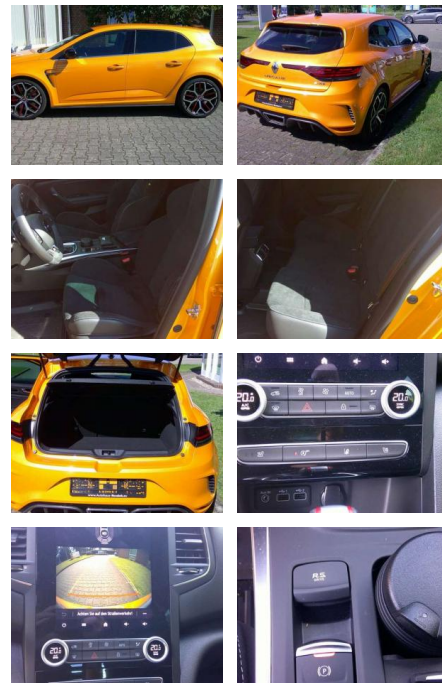

Renault Megane TCe 300 GPF EDC R.S. TROPHY

HB09_986 **Angebotsnr.:**

Erstzulassung:	Kilometer:	Farbe:	Leistung:	Kraftstoffart:
01.01.2022	11.300		221 kW / 300 PS	Benzin

PREIS
44.970 €

FINANZIERUNGSBEISPIEL

Multimedia

- Soundsystem
- USB
- Radio DAB
- Verkehrszeichenerkennung
- Sprachsteuerung
- Touchscreen

- Radio
- CD Radio
- Freisprechen
- Navigation mit Bildschirm
- MP3 Anschluss
- Bluetooth

Komfort

- Berganfahrassistent
- Klimaautomatik
- Front- und Seiten-Airbags
- Lederlenkrad
- Lordosenstütze
- Zentralverriegelung
- Bordcomputer
- Automatik
- Keyless Entry