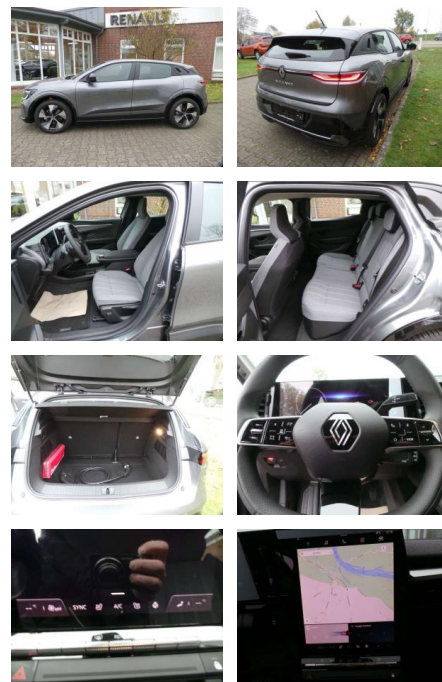

Ihr Ansprechpartner

Herr Kay Mittelsdorf
E-Mail: kay@mittelsdorf.info
Telefon: 03693 44660

Autohaus Mittelsdorf e.K.
Defertshäuser Weg 6 - 98617 Meiningen - Tel.: 03693 / 44660

Renault Megane E-Tech EV60 220hp optimum charge

HB09_975   **Angebotsnr.:**

Erstzulassung:	Kilometer:	Farbe:	Leistung:	Kraftstoffart:
01.10.2022	6.000	Grau	160 kW / 218 PS	Benzin

PREIS
46.310 €

FINANZIERUNGSBEISPIEL

Laufzeit: 72 Monate   Anzahlung: 20 %
Basis-Finanzierung:*   Mtl. Rate:
Zielraten-Finanzierung:**   **363 €**

* Basisfinanzierung: Anzahlung: 9.262 Euro, Laufzeit: 72 Monate, Nettodarlehen: 37.048 Euro, Gesamtbetrag: 51.856 Euro, Zinssätze: 4.88% Sollz. (gebunden), 4.99% eff.
** Zielratenfinanzierung: Anzahlung: 9.262 Euro, Laufzeit: 72 Monate, Nettodarlehen: 37.048 Euro, Zielrate: 23.155 Euro, Gesamtbetrag: 53.820 Euro, Zinssätze: 4.88% Sollz. (gebunden), 4.99% eff.,

Vermittlung für: Santander Bank
Repräsentatives Beispiel gem. § 17 Abs. 4 PAngV. Diese Finanzierungsangebote sind Beispiele. Gerne ermitteln wir für Sie Ihr individuelles Angebot.

Ausstattung

Sicherheit

- Müdigkeitswarnsystem
- Notrufsystem
- Reifendruckkontrollsystem
- Totwinkel-Assistent
- PDC Park Distance Control hinten
- Anti-Blockiersystem ABS
- elektronische Stabilitätskontrolle (ESP / DSP)
- Regensensor
- PDC Park Distance Control vorne
- Spurhalteassistent

Multimedia

- Soundsystem
- USB
- Radio DAB
- Verkehrszeichenerkennung
- Sprachsteuerung
- Touchscreen
- Radio

- Navigation mit Bildschirm

Komfort

- Berganfahrassistent
- Beheizbares Lenkrad
- Klimaautomatik
- Front- und Seiten-Airbags
- Lederlenkrad
- Lordosenstütze
- Zentralverriegelung
- Automatik
- Keyless Entry

Interieur

- el. Fensterheber
- Armlehne vorne
- Sitzheizung

Exterieur

- Tagfahrlicht
- Leichtmetallfelgen

- metallic
- Nebelscheinwerfer

Weiteres

- Lichtsensor
- elektrische Aussenspiegel
- Nichtraucher
- ABS
- EBV Airbag für Fahrer und Beifahrer
- Airbag: Seitenairbags vorne
- Armaturenbrett in Grau - Textil
- Außenspiegel el. verstell.- u. beheizbar
- Außenspiegel in Wagenfarbe
- Connected Services Digitales Tachodisplay 12-Zoll ESP mit Berganfahrhilfe
- Einparkhilfe hinten
- Einparkhilfe vorne
- hinten und seitlich Fensterheber elektrisch vor./hin.
- Geräuschsimulator
- Getriebe: Automatisches Untersetzungsge.
- Heckscheibe beheizbar

STÄNDIG ÜBER 15.000 FAHRZEUGE IM BESTAND!