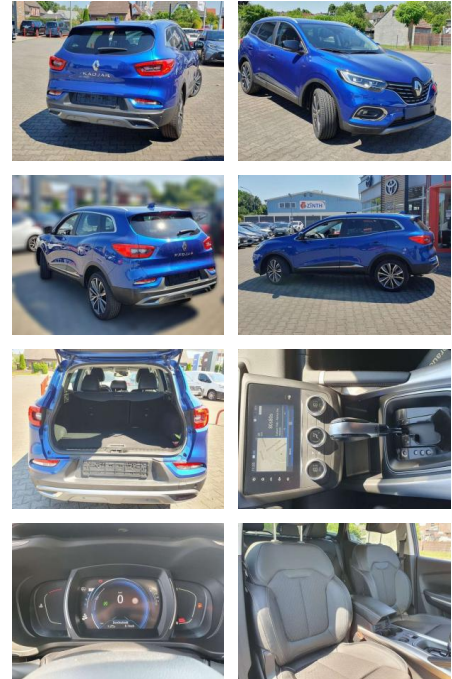

Ihr Ansprechpartner

Herr Kay Mittelsdorf
E-Mail: kay@mittelsdorf.info
Telefon: 03693 44660

Autohaus Mittelsdorf e.K.
Defertshäuser Weg 6 - 98617 Meiningen - Tel.: 03693 / 44660

Renault Kadjar TCe 160 EDC GPF BOSE EDITION

BG05-54_1658Angebotsnr.:

Erstzulassung:	Kilometer:	Farbe:	Leistung:	Kraftstoffart:
01.04.2019	50.850	Stahlblau	117 kW / 159 PS	Benzin

PREIS
21.180 €

FINANZIERUNGSBEISPIEL

Laufzeit: 72 Monate Anzahlung: 20 %
Basis-Finanzierung:* Mtl. Rate:
Zielraten-Finanzierung:** **166 €**

Ausstattung

Sicherheit

- Anti-Blockiersystem ABS

Multimedia

- Radio

Weiteres

- Paket: WINTER mit Lederpolsterung - Lederpolsterung in Anthrazit - Beheizbare Vordersitze - Elektrisch verstellbarer Fahrersitz - Beheizbare Frontscheibe - Scheinwerferreinigungsanlage Paket: WINTER - Beheizbare Vordersitze - Scheinwerferreinigungsanlage - Beheizbare Frontscheibe LED-Heckleuchten Paket: SAFETY Paket: KOMFORT Paket: MODULARITÄTS Radiozubehör: Bose Sound-System mit 8 Lautsprechern - Fünf Lautsprecher
- zwei Hochtöner und ein zusätzlicher