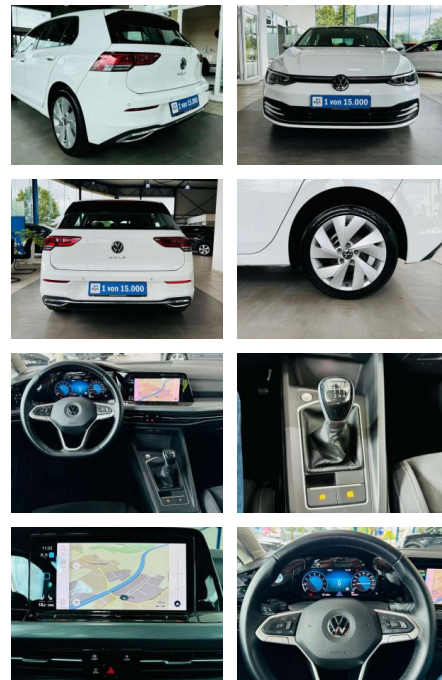

Volkswagen Golf 1.5 TSI Style NAV LED PDC vo+hi

AV01-004911-48 Angebotsnr.:

Erstzulassung:	Kilometer:	Farbe:	Leistung:	Kraftstoffart:	Verbr. komb.	CO2-Emission	CO2-Klasse (WLTP)
01.09.2020	46.500	Weiß	96 kW / 131 PS	Benzin	5,3 l/100km	121 g/km	D

Ausstattung

Sicherheit

- Anti-Blockiersystem ABS

Multimedia

- Radio

Weiteres

- 1 von 15.000 Fahrzeugen- . Das Fahrzeug ist scheckheftgepflegt! Letzter Service am 26725KM!!! Sonderausstattung Audio-Navigationssystem Discover Pro Streaming & Internet (Touchscreen
- Bluetooth
- USB) (Fahrerassistenz-System: Verkehrszeichenerkennung
- Radioempfang digital (DAB+)
- Sprachsteuerungs-System
- Mobile Online Dienste App-Connect inkl. App-Connect Wireless und Apple CarPlay
- Frontkamera (Multifunktionskamera Frontscheibe)) Ausstattungs-Paket:

- Scheibenwischer mit Regensensor
- Innenspiegel mit Ablendautomatik
- Frontkamera (Multifunktionskamera Frontscheibe)) Lautsprecher (7
- vorn und hinten) Mobile Online Dienste We Connect Plus Sonderlackierung Pure-White Serienausstattung 3-Punkt-Sicherheitsgurt hinten mitte Abbiege- und Allwetterlicht / Schlechtwetter-Licht Airbag Fahrer-/Beifahrerseite
- Beifahrerairbag abschaltbar
- Ambiente-Beleuchtung (30 Farben)
- Antennen-Diversity Anti-Blockier-System (ABS) Antriebsart: Frontantrieb
- Ausstattung Style Automatische Fahrlichtschaltung (ALS) mit Leaving Home / Coming-Home-Lichtfunktion
- Außenspiegel Wagenfarbe Außenspiegel elektr. verstell- und heizbar
- mit Memory Außenspiegel mit