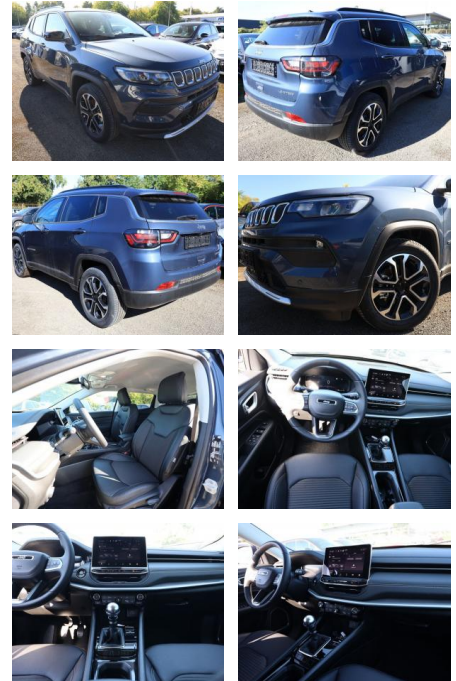

## Jeep Compass 1.6 MultiJet Limited LED Kam

AT27-GW-ABO **Angebotsnr.:**

Erstzulassung:	Kilometer:	Farbe:	Leistung:	Kraftstoffart:
01.03.2022	39.970	Diverse	96 kW / 131 PS	Diesel

**PREIS**  
**24.830 €**