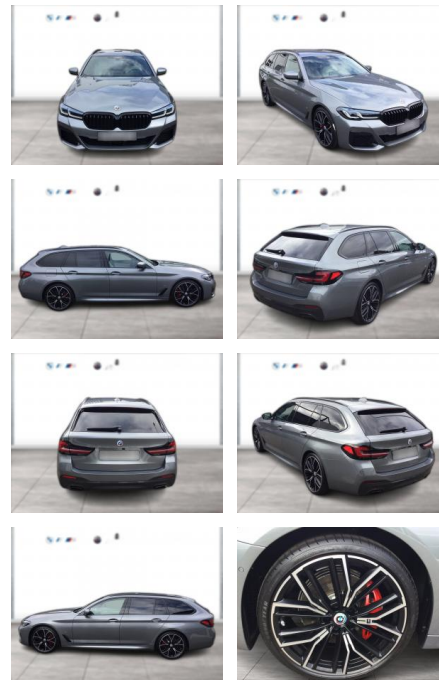

Ihr Ansprechpartner

Herr Kay Mittelsdorf
E-Mail: kay@mittelsdorf.info
Telefon: 03693 44660

Autohaus Mittelsdorf e.K.
Defertshäuser Weg 6 - 98617 Meiningen - Tel.: 03693 / 44660

BMW 520i TOURING M SPORT LASER HUD LEDER

WG03-260422 Angebotsnr.:

Erstzulassung:	Kilometer:	Farbe:	Leistung:	Kraftstoffart:
01.01.2023	12.601	Grau	135 kW / 184 PS	Benzin

PREIS
43.620 €

FINANZIERUNGSBEISPIEL

Laufzeit: 72 Monate   Anzahlung: 20 %
Basis-Finanzierung:*   Mtl. Rate:
Zielraten-Finanzierung:** **342 €**

* Basisfinanzierung: Anzahlung: 8.724 Euro, Laufzeit: 72 Monate, Nettodarlehen: 34.896 Euro, Gesamtbetrag: 48.844 Euro, Zinssätze: 4.88% Sollz. (gebunden), 4.99% eff.
** Zielratenfinanzierung: Anzahlung: 8.724 Euro, Laufzeit: 72 Monate, Nettodarlehen: 34.896 Euro, Zielrate: 21.810 Euro, Gesamtbetrag: 50.694 Euro, Zinssätze: 4.88% Sollz. (gebunden), 4.99% eff.,

Vermittlung für: Santander Bank
Repräsentatives Beispiel gem. § 17 Abs. 4 PAngV. Diese Finanzierungsangebote sind Beispiele. Gerne ermitteln wir für Sie Ihr individuelles Angebot.

Ausstattung

Sicherheit

- PDC Park Distance Control hinten
- Anti-Blockiersystem ABS
- Antischlupfregelung ASC+T
- elektronische Stabilitätskontrolle (ESP / DSP)
- Servolenkung
- Regensensor
- Wegfahrsperre
- Kindersitzbefestigung
- PDC Park Distance Control vorne

Multimedia

- Radio
- el. Sitzverstellung
- Navigation mit Bildschirm
- MP3 Anschluss
- Head UP Display
- Bluetooth

Komfort

- Zentralverriegelung
- Bordcomputer

Interieur

- Multifunktionslenkrad
- Sportsitze
- el. Fensterheber
- Sitzheizung

Exterieur

- Leichtmetallfelgen
- metallic
- Dachreling

Umwelt

- Partikelfilter

Weiteres

- Sportfahrwerk
- Lichtsensor

- elektrische Aussenspiegel
- Start Stop Automatik
- Nichtraucher
- Sportpaket
- 20" M LMR Y-Speiche 846 M Bicolor Jetblack / MB und NLE
- Abgasnorm EU6 RDE II
- ABS
- Abstandsregeltempomat
- Active Guard
- Airbag Fahrer/Beifahrer
- Aktiver Fussgängerschutz
- Alarmanlage mit Fernbedienung
- Alufelgen
- Ambientes Licht
- Armauflage vorn
- Außenausstattung: Shadow-Line Hochglanz (erweiterter Umfang)
- Außenspiegel elektr. anklappbar
- alle Spiegel mit Ablendautomatik
- Auto Start/Stop Funktion

STÄNDIG ÜBER 15.000 FAHRZEUGE IM BESTAND!