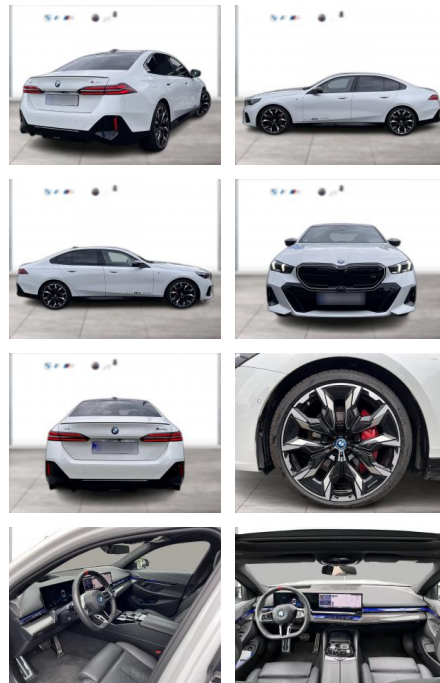

BMW i5 M60 xDrive Limousine Sportpaket

WG05-251987 Angebotsnr.:

Erstzulassung:	Kilometer:	Farbe:	Leistung:	Kraftstoffart:
01.11.2023	12.371	Weiß	442 kW / 601 PS	Elektro

PREIS
97.800 €

FINANZIERUNGSBEISPIEL