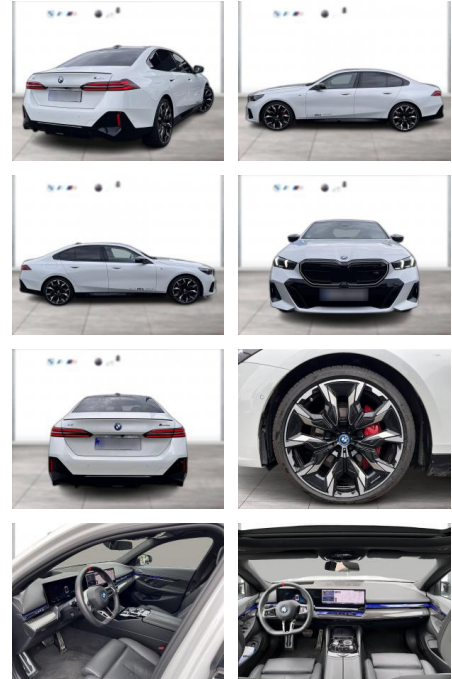

WG05-251987 Angebotsnr.:

Erstzulassung:	Kilometer:	Farbe:	Leistung:	Kraftstoffart:
01.11.2023	19.428	Weiß	442 kW / 601 PS	Elektro

PREIS
92.960 €

FINANZIERUNGSBEISPIEL

Laufzeit: 72 Monate Anzahlung: 20 %
Basis-Finanzierung:* Mtl. Rate:
Zielraten-Finanzierung:** **728 €**