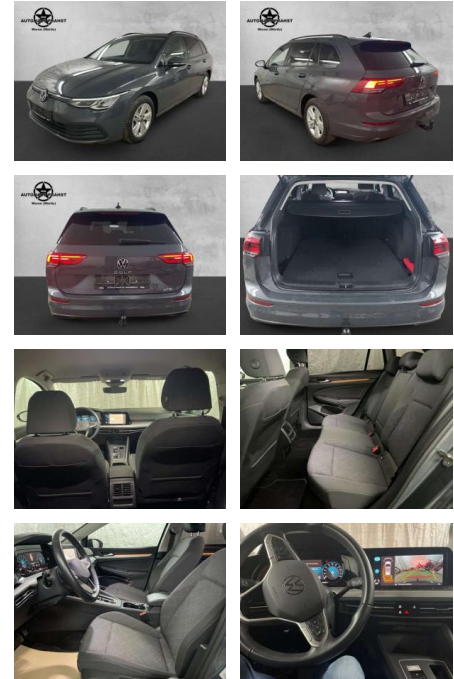

## Volkswagen Golf VIII 1.5eTSI DSG Life LED Navi

AP38-3079810 Angebotsnr.:

Erstzulassung:	Kilometer:	Farbe:	Leistung:	Kraftstoffart:	Verbr. komb.	CO2-Emission	CO2-Klasse (WLTP)
01.04.2023	36.100	Grau	96 kW / 131 PS	Benzin	6,0 l/100km	136 g/km	E