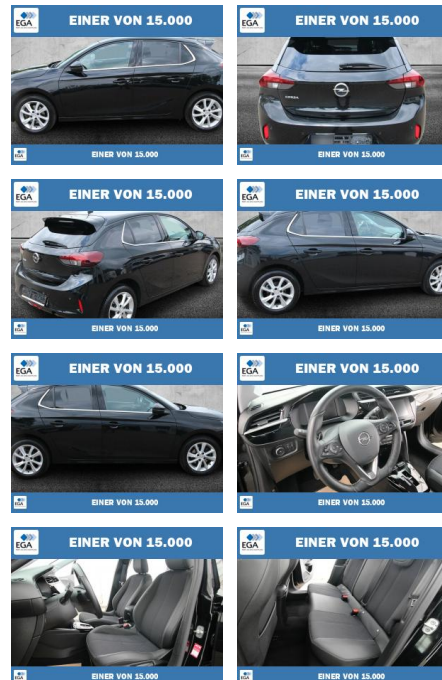

Opel Corsa 1.2 Turbo Automatik Elegance LED

PW01-55110-007 Angebotsnr.:

Erstzulassung:	Kilometer:	Farbe:	Leistung:	Kraftstoffart:
01.01.2023	61.440	Schwarz	74 kW / 101 PS	Benzin

PREIS	FINANZIERUNGSBEISPIEL	
17.990 €	Laufzeit: 72 Monate	Anzahlung: 20 %
	Basis-Finanzierung:**	Mtl. Rate: 141 €
	Zielraten-Finanzierung:**	Mtl. Rate: 141 €