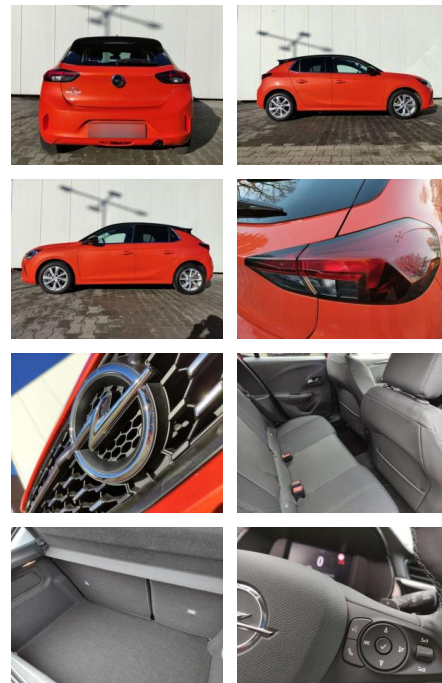

Opel Corsa Corsa 1.2 Turbo Aut. Elegance

AP08-310742 Angebotsnr.:

Erstzulassung:	Kilometer:	Farbe:	Leistung:	Kraftstoffart:	Verbr. komb.	CO2-Emission	CO2-Klasse (WLTP)
01.02.2023	11.000		74 kW / 101 PS	Benzin	5,6 l/100km	127 g/km	D

- Anti-Blockiersystem ABS

Multimedia

- Radio

Weiteres

- volldigitales Kombiinstrument
- Touchscreen Display LED-Scheinwerfer
- Adaptives Bremslicht Fernlichtassistent
- 16" Leichtmetallfelgen Klimaanlage Sitz:
- Sitzheizung vorn Einparkhilfe vorn und hinten
- Geschwindigkeitsregler Spur- und Spurhalte-Assistent
- Multifunktions-Lederlenkrad Radio:
- Multimedia Radio mit 7"- Touchscr
- Radiozubehör: DAB-Tuner (DAB+fähig)
- Innenspiegel automatisch abblendbar
- Außenspiegel elek. verstellb. u. beh.(2) Toter-Winkel-Warner
- Getriebe: 8-Stufen-Automatikgetriebe