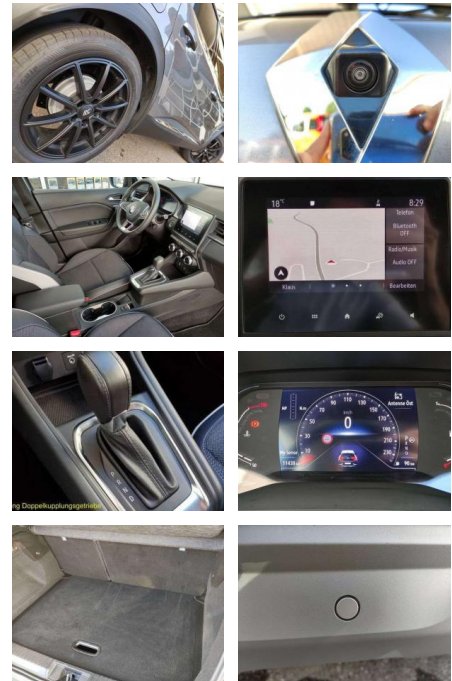

Ihr Ansprechpartner

Herr Kay Mittelsdorf
E-Mail: kay@mittelsdorf.info
Telefon: 03693 44660

Autohaus Mittelsdorf e.K.
Defertshäuser Weg 6 - 98617 Meiningen - Tel.: 03693 / 44660

Renault Captur Captur TCe 140 EDC GPF

AP08-309605 **Angebotsnr.:**

Erstzulassung:	Kilometer:	Farbe:	Leistung:	Kraftstoffart:	Verbr. komb.	CO2-Emission	CO2-Klasse (WLTP)
01.09.2021	33.000	grau	103 kW / 140 PS	Benzin	6,0 l/100km	136 g/km	E

PREIS
21.580 €

FINANZIERUNGSBEISPIEL
Laufzeit: 72 Monate   Anzahlung: 20 %
Basis-Finanzierung:*   Mtl. Rate:
Zielraten-Finanzierung:** **169 €**

* Basisfinanzierung: Anzahlung: 4.316 Euro, Laufzeit: 72 Monate, Nettodarlehen: 17.264 Euro, Gesamtbetrag: 24.164 Euro, Zinssätze: 4.88% Sollz. (gebunden), 4.99% eff.
** Zielratenfinanzierung: Anzahlung: 4.316 Euro, Laufzeit: 72 Monate, Nettodarlehen: 17.264 Euro, Zielrate: 10.790 Euro, Gesamtbetrag: 25.080 Euro, Zinssätze: 4.88% Sollz. (gebunden), 4.99% eff.,

Vermittlung für: Santander Bank
Repräsentatives Beispiel gem. § 17 Abs. 4 PAngV. Diese Finanzierungsangebote sind Beispiele. Gerne ermitteln wir für Sie Ihr individuelles Angebot.

Ausstattung

Sicherheit

- Anti-Blockiersystem ABS

Weiteres

- Klimaautomatik Alufelgen 18 Zoll
  Ambientebeleuchtung Digitales Kombiinstrument DYNAMIC SELECT ECO Mode zur Reichweitenoptimierung
- Sch Einparkhilfe vorne und hinten
  Geschwindigkeits-Regelanlage (GRA)
  Getriebe: 7-Gang Doppelkupplungsgetriebe
  Isofix-Kindersitzbefestigung Beif.hint.
  Lenkrad in Lederoptik Lenkrad mit Schaltwippen Lichtsensor Keyless Access
  Schlüsselloses Schließ- und Starsys
  Multifunktionslenkrad Navigation
  Rückfahrkamera Sitze: Rücksitzbank umklappbar Tempopilot mit Geschwindigkeitsbegrenzer
  Verkehrszeichenerkennung
  Voll-LED-Scheinwerfer LED PURE VISION

- el.einstell-und beheizbar Airbags Fahrer
- Beifahr.
- Kopf.
- Seiten ABS mit el. Bremskraftverteilung (EBV) Räder: Notrad mit Wagenheber
  LED-Rückleuchten Standard Lenkrad höhen- und tiefenverstellbar
  Tagfahrlicht Sitze: Fahrersitz höhenverstellbar Wegfahrsperre
  Zentralverriegelung mit Funkfernbedienun
  eCall-Notrufsystem Servolenkung
  Reifendruckkontrollsystem
  Ottopartikelfilter Mittelkonsole
- Becherhalter
- Armlehne Sitzheizung pro Sitz 295 Euro
  Aufpreis Ihnen Ihr neues Auto auch bis zu Ihrer Haustüre. : -
  Anhängerkupplung (Preis auf Anfrage) -
  Sitzheizung pro Sitz 295
- - Mailling - anrufen - kennenlernen -
  vertrauen Finanzierung und Leasing: -