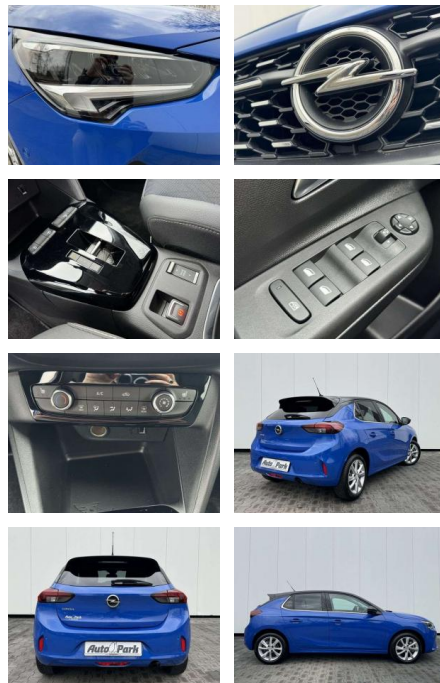

## Opel Corsa Corsa 1.2 Turbo Aut. Elegance

AP08-310121 Angebotsnr.:

Erstzulassung:	Kilometer:	Farbe:	Leistung:	Kraftstoffart:	Verbr. komb.	CO2-Emission	CO2-Klasse (WLTP)
01.12.2022	26.950	Blau	74 kW / 101 PS	Benzin	5,6 l/100km	127 g/km	D