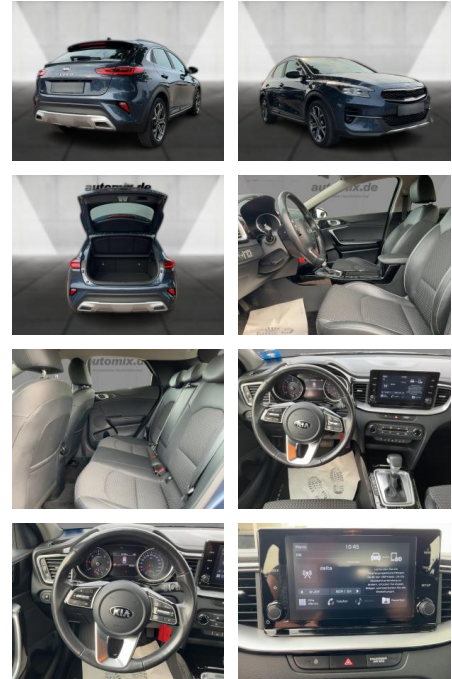

## Kia Xceed Vision Autom. LED SHZ Temp.

WA00-30388 **Angebotsnr.:**

Erstzulassung:	Kilometer:	Farbe:	Leistung:	Kraftstoffart:
01.04.2020	69.350	Blau	100 kW / 136 PS	Diesel

**PREIS**  
**21.570 €**

### Interieur

- Multifunktionslenkrad

- el. Fensterheber
- Sitzheizung