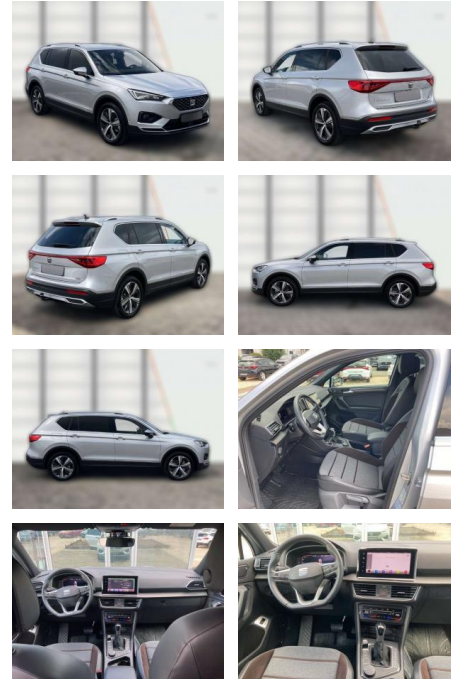

BA02-SI-3626 Angebotsnr.:

Erstzulassung:	Kilometer:	Farbe:	Leistung:	Kraftstoffart:
01.02.2022	37.500	Silber	110 kW / 150 PS	Benzin

PREIS
33.420 €

FINANZIERUNGSBEISPIEL
Laufzeit: 72 Monate Anzahlung: 20 %
Basis-Finanzierung:* Mtl. Rate:
Zielraten-Finanzierung:** **262 €**