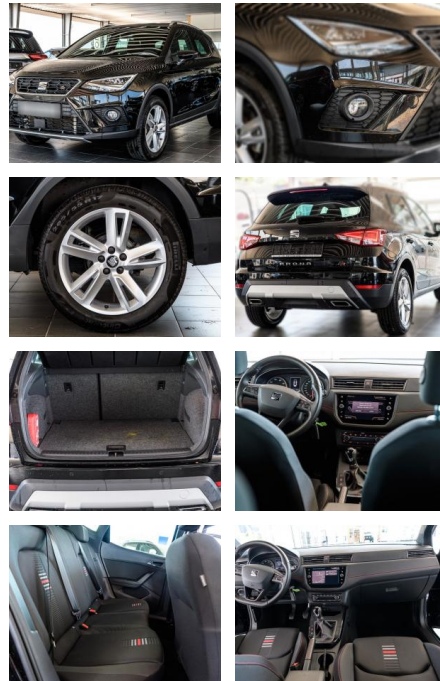

Seat Arona FR +Navi +PDC +shz +USB +Nebel

AS86-"OCH"150176128rnr.:

Erstzulassung:	Kilometer:	Farbe:	Leistung:	Kraftstoffart:
31.10.2018	43.336	Diverse	110 kW / 150 PS	Benzin

PREIS
19.430 €

FINANZIERUNGSBEISPIEL

- Notbremsassistent
- Reifendruckkontrollsystem

Multimedia

- USB
- Touchscreen

Komfort

- Berganfahrassistent
- Lederlenkrad
- Keyless Entry

Weiteres

- Start Stop Automatik
- Connectivity-Paket Plus
- Metallic-Lackierung
- Scheinwerfer LED
- Seitenscheiben hinten und Heckscheibe abgedunkelt
- ***Weitere Ausstattung: 3. Bremsleuchte**