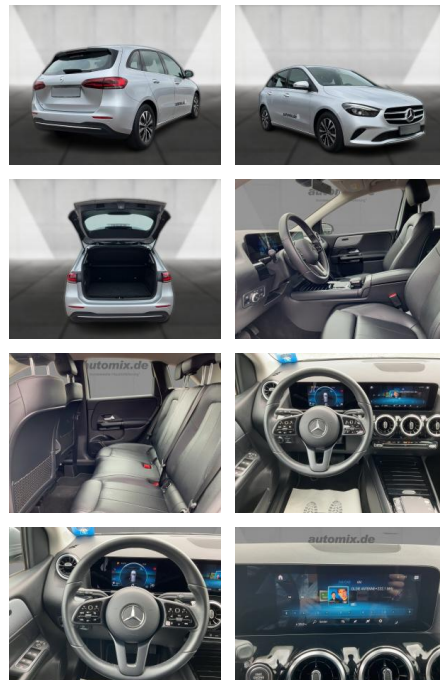

Mercedes-Benz 180 ,AUTOM.,Navi,SpurH,Leder,KeyLe...

WA00-30429 **Angebotsnr.:**

Erstzulassung:	Kilometer:	Farbe:	Leistung:	Kraftstoffart:
01.07.2022	47.500	Silber	85 kW / 116 PS	Diesel

PREIS
30.020 €

FINANZIERUNGSBEISPIEL

Multimedia

- Radio
- Navigation mit Bildschirm
- MP3 Anschluss

Komfort

- Zentralverriegelung
- Bordcomputer

Interieur

- Multifunktionslenkrad
- el. Fensterheber
- Sitzheizung

Exterieur

- Leichtmetallfelgen
- metallic