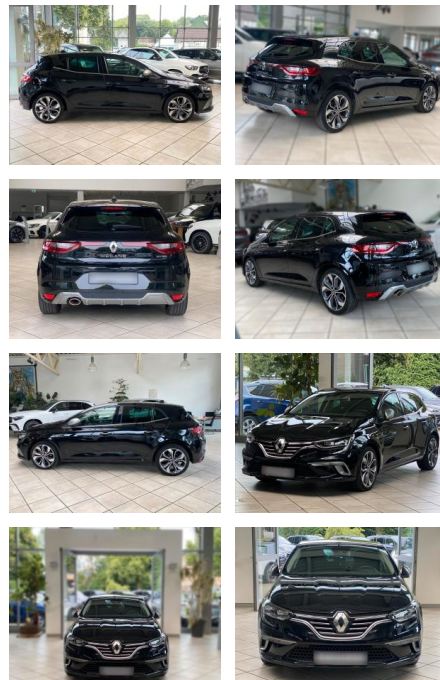

Ihr Ansprechpartner

Herr Kay Mittelsdorf
E-Mail: kay@mittelsdorf.info
Telefon: 03693 44660

Autohaus Mittelsdorf e.K.
Defertshäuser Weg 6 - 98617 Meiningen - Tel.: 03693 / 44660

Renault Megane Mégane IV 1.3 TCe 160

LA05-15-38935 **Angebotsnr.:**

Erstzulassung:	Kilometer:	Farbe:	Leistung:	Kraftstoffart:	Verbr. komb.	CO2-Emission	CO2-Klasse (WLTP)
12.11.2019	52.345	Diverse	117 kW / 159 PS	Benzin	5,7 l/100km	131 g/km	D