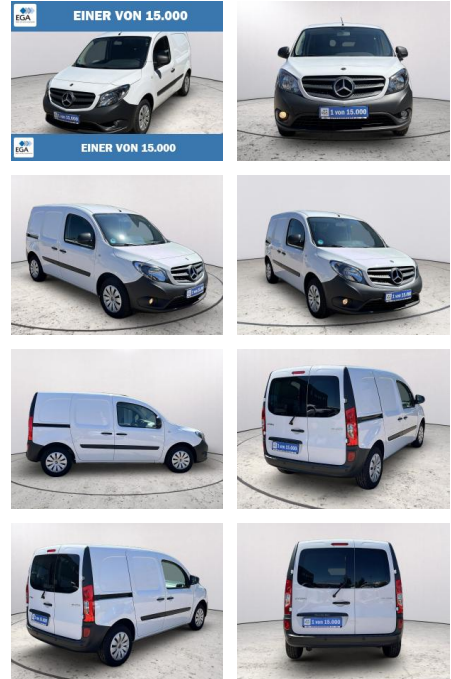

Mercedes-Benz Citan 111 CDI Lang *Klima *PDC* T...

AB73-0033-6108 Angebotsnr.:

Erstzulassung:	Kilometer:	Farbe:	Leistung:	Kraftstoffart:
09.12.2020	78.528	Weiß	85 kW / 116 PS	Diesel

PREIS	FINANZIERUNGSBEISPIEL	
14.790 €	Laufzeit: 72 Monate	Anzahlung: 20 %
	Basis-Finanzierung:**	Mtl. Rate: 116 €
	Zielraten-Finanzierung:**	