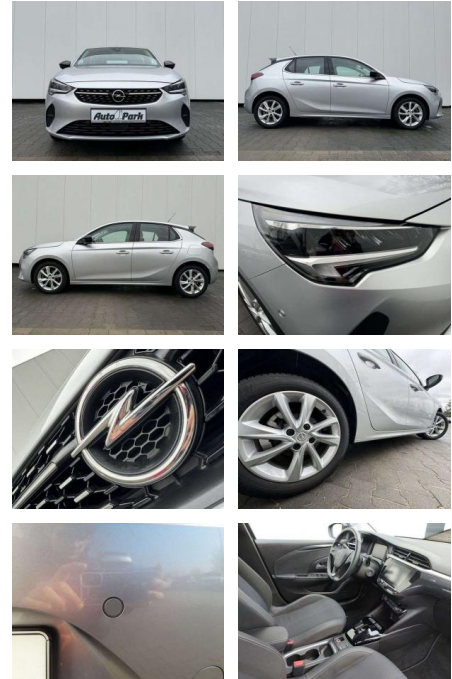

## Opel Corsa Corsa 1.2 Turbo Aut. Elegance

AP08-310847 Angebotsnr.:

Erstzulassung:	Kilometer:	Farbe:	Leistung:	Kraftstoffart:	Verbr. komb.	CO2-Emission	CO2-Klasse (WLTP)
01.04.2023	18.500	Silber	74 kW / 101 PS	Benzin	5,6 l/100km	127 g/km	D