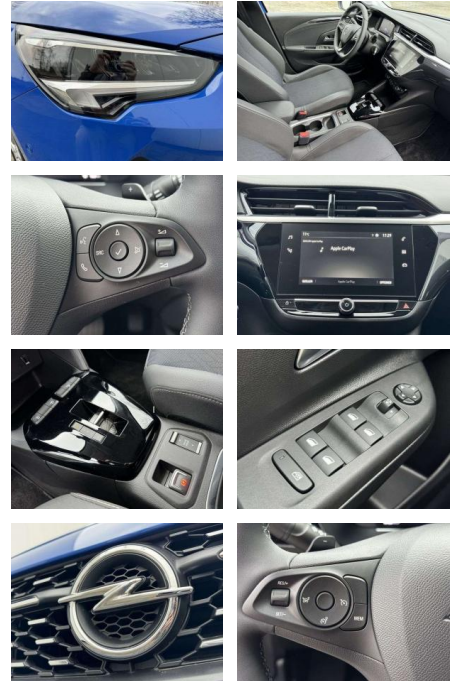

Opel Corsa Corsa 1.2 Turbo Aut. Elegance

AP08-310817 Angebotsnr.:

Erstzulassung:	Kilometer:	Farbe:	Leistung:	Kraftstoffart:	Verbr. komb.	CO2-Emission	CO2-Klasse (WLTP)
01.06.2023	10.800	Blau	74 kW / 101 PS	Benzin	5,6 l/100km	127 g/km	D

- Anti-Blockiersystem ABS

Multimedia

- Radio

Weiteres

- volldigitales Kombiinstrument
- Touchscreen Display LED-Scheinwerfer
- Adaptives Bremslicht Fernlichtassistent
- 16" Leichtmetallfelgen Klimaanlage Sitz:
- Sitzheizung vorn Einparkhilfe vorn und hinten
- Geschwindigkeitsregler Spur- und Spurhalte-Assistent
- Multifunktions-Lederlenkrad Radio:
- Multimedia Radio mit 7"- Touchscr
- Radiozubehör: DAB-Tuner (DAB+fähig)
- Innenspiegel automatisch abblendbar
- Außenspiegel elek. verstellb. u. beh.(2) Toter-Winkel-Warner
- Getriebe: 8-Stufen-Automatikgetriebe