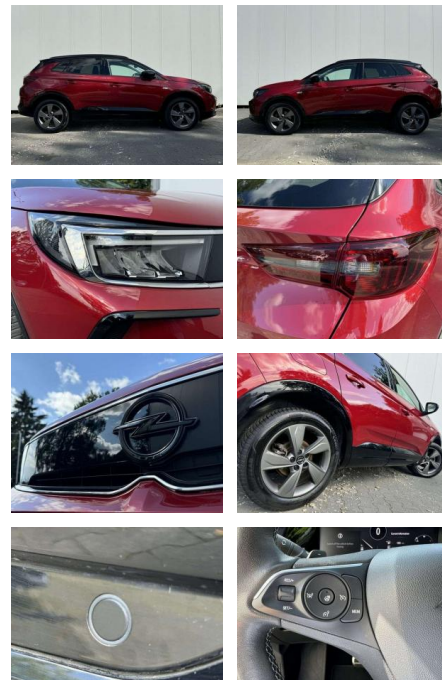

Ihr Ansprechpartner

Herr Kay Mittelsdorf

E-Mail: kay@mittelsdorf.info

Telefon: 03693 44660

Autohaus Mittelsdorf e.K.
Defertshäuser Weg 6 - 98617 Meiningen - Tel.: 03693 / 44660

Opel Grandland Aut~LR+WSS

AP08-310828 **Angebotsnr.:**

Erstzulassung:	Kilometer:	Farbe:	Leistung:	Kraftstoffart:	Verbr. komb.	CO2-Emission	CO2-Klasse (WLTP)
01.03.2023	22.200	Rot	96 kW / 131 PS	Benzin	6,5 l/100km	146 g/km	E

PREIS
27.860 €

FINANZIERUNGSBEISPIEL

Laufzeit: 72 Monate   Anzahlung: 20 %
Basis-Finanzierung:*   Mtl. Rate:
Zielraten-Finanzierung:** **218 €**

* Basisfinanzierung: Anzahlung: 5.572 Euro, Laufzeit: 72 Monate, Nettodarlehen: 22.288 Euro, Gesamtbetrag: 31.197 Euro, Zinssätze: 4.88% Sollz. (gebunden), 4.99% eff.
** Zielratenfinanzierung: Anzahlung: 5.572 Euro, Laufzeit: 72 Monate, Nettodarlehen: 22.288 Euro, Zielrate: 13.930 Euro, Gesamtbetrag: 32.378 Euro, Zinssätze: 4.88% Sollz. (gebunden), 4.99% eff.,

Vermittlung für: Santander Bank
Repräsentatives Beispiel gem. § 17 Abs. 4 PAngV. Diese Finanzierungsangebote sind Beispiele. Gerne ermitteln wir für Sie Ihr individuelles Angebot.

Ausstattung

Sicherheit

- Anti-Blockiersystem ABS

Multimedia

- Radio

Weiteres

- 360° Kamera Park & Go Premium
- Touchscreen Display LED-Scheinwerfer
- Sitzheizung Lenkradheizung 18"
- Leichtmetallfelgen Radio: Multimedia
- Navi Pro Apple CarPlay Android Auto
- Bluetooth Freisprecheinrichtung
- Lederlenkrad inkl. Fernbedienung
- Toter-Winkel-Warner Spurassistent
- Geschwindigkeitsregler Innenrückspiegel
- automatisch abdunkelnd Außenspiegel el. verst. beh. el. anklappbar
- Klimatisierungsautomatik Zwei-Zonen
- Radiozubehör: Digitaler Radioempfang DAB+ Fernlichtassistent Getriebe:

- beide klappbar Ablagefächer Airbag Fahrer- und Bei.seite"Full-Size" Airbag: Front- und Seitenaufblasvorrichtungen Airbag: Kopfairbags
- vorn und hinten auß Lackierung: Metallic USB-Anschluss Unterfahrerschutz-Optik
- v./h.Hochglanzschw Steckdose
- 12 Volt Start/Stop System Mittelarmlehne
- verschiebbar
- vorn
- inkl Make-up-Spiegel in Sonnenblende
- beleuch Lenkrad
- höhen- und längsverstellbar Elektronische Bremskraftverteilung (EBV)
- Elektronisches Stabilitätsprogramm Plus Kopfstützen vorn
- höhen- und längsverstellbar Fensterheber elektrisch v. u. h.
- Frontkollisionswarner Kindersicherung in den hinteren Türen Heckscheibenwischer

- Dax/Palladium Medium Kopfstützen (3) hinten
- höhen- und längsverstellbar Rücksitzl.i.Verhält.40:60 t.
- v. Sitze: Komfortsitze
- vorn Sicherheitsgurte Servolenkung
- geschwindigkeitabhängig Rückfahrkamera Reifendruck-Warnung RDC Regensensor Drehzahlmesser Innenraumbeleuchtung v./h.Highlight 2. WIR KAUFEN DEIN AUTO Ihnen Ihr neues Auto auch bis zu Ihrer Haustüre. Wir rüsten für sie nach: - Anhängerkupplung Preis auf Anfrage Mailling - anrufen - kennenlernen - vertrauen Finanzierung und Leasing: - zum Tages-TOP-Zins - mit und ohne Anzahlung - mit und ohne Schlussrate - flexible Laufzeiten - Sonder- und Schlussstilgung jederzeit möglich - gerne auch mit Ablöse Ihres Vorkredits

STÄNDIG ÜBER 15.000 FAHRZEUGE IM BESTAND!