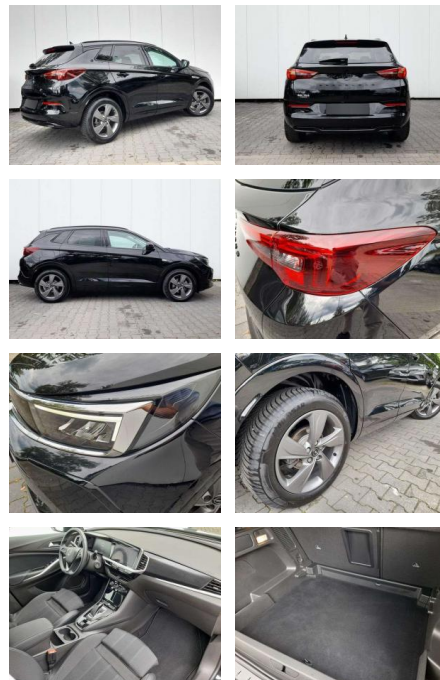

## Opel Grandland Aut~LR+WSS

AP08-310843 **Angebotsnr.:**

Erstzulassung:	Kilometer:	Farbe:	Leistung:	Kraftstoffart:	Verbr. komb.	CO2-Emission	CO2-Klasse (WLTP)
01.03.2023	14.200	Schwarz	96 kW / 131 PS	Benzin	6,5 l/100km	146 g/km	E