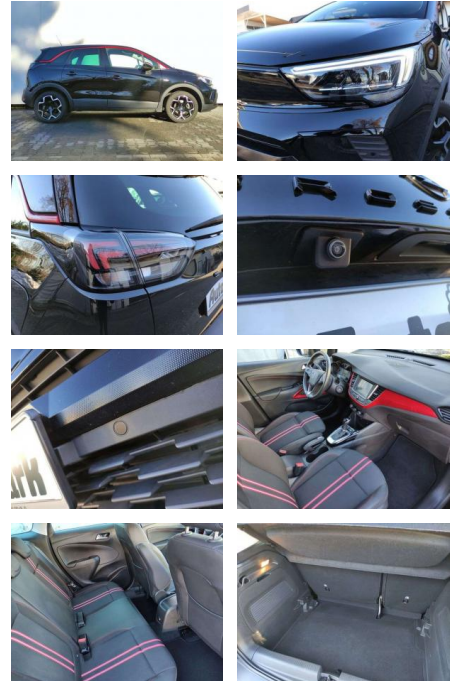

Ihr Ansprechpartner

Herr Kay Mittelsdorf
E-Mail: kay@mittelsdorf.info
Telefon: 03693 44660

Autohaus Mittelsdorf e.K.
Defertshäuser Weg 6 - 98617 Meiningen - Tel.: 03693 / 44660

Opel Crossland Aut. GS-Line NAVI/APP~LED~LR

AP08-310800 Angebotsnr.:

Erstzulassung:	Kilometer:	Farbe:	Leistung:	Kraftstoffart:	Verbr. komb.	CO2-Emission	CO2-Klasse (WLTP)
01.04.2023	7.700	Schwarz	96 kW / 131 PS	Benzin	6,4 l/100km	143 g/km	E

PREIS
23.740 €

FINANZIERUNGSBEISPIEL

Laufzeit: 72 Monate   Anzahlung: 20 %
Basis-Finanzierung:*   Mtl. Rate:
Zielraten-Finanzierung:** **186 €**

* Basisfinanzierung: Anzahlung: 4.748 Euro, Laufzeit: 72 Monate, Nettodarlehen: 18.992 Euro, Gesamtbetrag: 26.583 Euro, Zinssätze: 4.88% Sollz. (gebunden), 4.99% eff.
** Zielratenfinanzierung: Anzahlung: 4.748 Euro, Laufzeit: 72 Monate, Nettodarlehen: 18.992 Euro, Zielrate: 11.870 Euro, Gesamtbetrag: 27.590 Euro, Zinssätze: 4.88% Sollz. (gebunden), 4.99% eff.,

Vermittlung für: Santander Bank
Repräsentatives Beispiel gem. § 17 Abs. 4 PAngV. Diese Finanzierungsangebote sind Beispiele. Gerne ermitteln wir für Sie Ihr individuelles Angebot.

Ausstattung

Sicherheit

- Anti-Blockiersystem ABS

Multimedia

- Radio

Weiteres

- LED-Scheinwerfer mit Abbiegelicht
- Rückfahrkamera Einparkhilfe vorn und hinten Klimaautomatik (2 Zonen) 17" Leichtmetallfelgen Lenkradheizung u. Sitzheizung
- Fa. u. B. Multifunktions-Lederlenkrad Navigation Apple CarPlay Android Auto Bluetooth-Freisprecheinrichtung Radio: Multimedia Radio mit 7"-Touchscr. Radiozubehör: DAB-Tuner (DAB+fähig) Innenspiegel automatisch abblendbar Außenspiegel elek. verstellb. u. beh.(2) Fernlichtassistent Verkehrsschild-Assistent Spurassistent

- 12V in der Mittelkonsole Drehzahlmesser Lichtsensor und Regensensor Airbag Fahrer- und Bei.seite Airbag Seitenairbags vorn Airbag: Kopfairbags vorne und hinten Bordcomputer USB-Schnittstelle Bremsleuchte
- dritte Dachspoiler
- Leuchtweitenregulierung
- manuell Start/Stop System Elektronisches Stabilisierungsprogramm Fahrerinfodisplay
- 3
- 5" Mittelarmlehne
- vorn Heckscheibenwischer Lederlenkrad mit Chromel.u.Lenkradfernbe LED-Tagfahrlicht High Gloss Black-Ausstattung LED-Rückleuchten Innenraumbeleuchtung Kopfstützen vorn (höhenverstellbar) Nebelscheinwerfer Ottopartikelfilter Sitze: Sitzrückenlehne 60:40 geteilt

- hinten Reifendruck-Kontrollsystem Heckscheibenheizung Proaktives Fahrerassistenzsystem Kopfstützen (3) hinten Ihnen Ihr neues Auto auch bis zu Ihrer Haustüre. Wir rüsten für sie nach: - Anhängerkupplung Preis auf Anfrage Mailling - anrufen - kennenlernen - vertrauen Finanzierung und Leasing: - zum Tages-TOP-Zins - mit und ohne Anzahlung - mit und ohne Schlussrate - flexible Laufzeiten - Sonder- und Schlussstilung jederzeit möglich - gerne auch mit Ablöse Ihres Vorkredits Unsere Leistungen: - Wir haben eine eigene sehr gut ausgestattete Werkstatt (mit 9 Hebebühnen und 2 Servicetechniker) WIR BIETEN IHNEN SERVICE FÜR ALLE MARKEN UND MODELLE - Ankauf Ihres Fahrzeugs mit und ohne Folgegeschäft zum fairen Marktpreis - Probefahrt ebenso möglich wie

STÄNDIG ÜBER 15.000 FAHRZEUGE IM BESTAND!