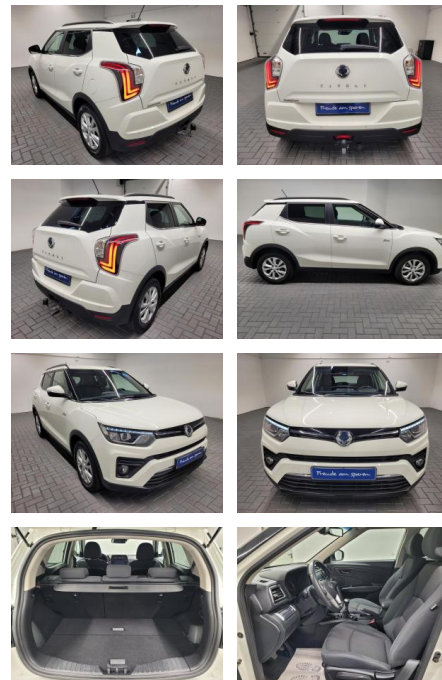

Ihr Ansprechpartner

Herr Kay Mittelsdorf
E-Mail: kay@mittelsdorf.info
Telefon: 03693 44660

Autohaus Mittelsdorf e.K.
Defertshäuser Weg 6 - 98617 Meiningen - Tel.: 03693 / 44660

Ssangyong Tivoli Crystal Navi/AHK/PDC/SHZ/Tempom...

AM35-26484 Angebotsnr.:

Erstzulassung:	Kilometer:	Farbe:	Leistung:	Kraftstoffart:
09.06.2020	45.300		120 kW / 163 PS	Benzin

PREIS
20.760 €

FINANZIERUNGSBEISPIEL
Laufzeit: 72 Monate Anzahlung: 20 %
Basis-Finanzierung:* Mtl. Rate:
Zielraten-Finanzierung:** **163 €**