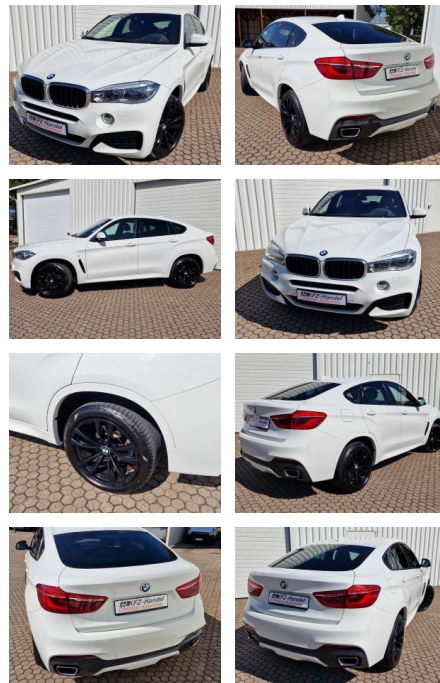

BMW X6 xDrive*ACC*AHK*HUD*R-Cam*M-Sport*DAB*LED

KK00-29-84391Angebotsnr.:

Erstzulassung:	Kilometer:	Farbe:	Leistung:	Kraftstoffart:
28.02.2020	67.850	Weiß	190 kW / 258 PS	Diesel

PREIS 51.750 €	FINANZIERUNGSBEISPIEL		* Basisfinanzierung: Anzahlung: 10.350 Euro, Laufzeit: 72 Monate, Nettodarlehen: 41.400 Euro, Gesamtbetrag: 57.948 Euro, Zinssätze: 4.88% Sollz. (gebunden), 4.99% eff. ** Zielratenfinanzierung: Anzahlung: 10.350 Euro, Laufzeit: 72 Monate, Nettodarlehen: 41.400 Euro, Zielrate: 25.875 Euro, Gesamtbetrag: 60.143 Euro, Zinssätze: 4.88% Sollz. (gebunden), 4.99% eff., Vermittlung für: Santander Bank Repräsentatives Beispiel gem. § 17 Abs. 4 PAngV. Diese Finanzierungsangebote sind Beispiele. Gerne ermitteln wir für Sie Ihr individuelles Angebot.
	Laufzeit: 72 Monate	Anzahlung: 20 %	
	Basis-Finanzierung:*	Mtl. Rate:	
	Zielraten-Finanzierung:**	405 €	

Ausstattung

Besonderheiten

- xDrive (Allrad)
- Anhängerkupplung Kugelkopf schwenkbar mit 3500 kg Anhängelast
- Scheinwerfer LED mit adaptiver Lichtverteilung
- Sonnenschutzverglasung (hinten abgedunkelt)
- Rückfahrkamera
- Navigation Professional
- M-Sport-Paket