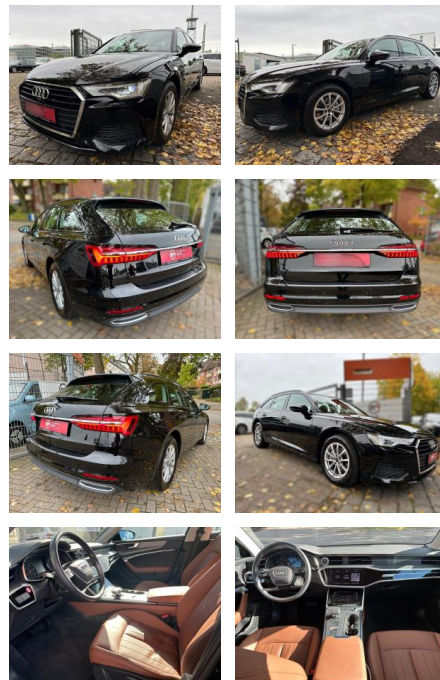

## Audi A6 Avant S-TRONIC

AM64-3969395Angebotsnr.:

Erstzulassung:	Kilometer:	Farbe:	Leistung:	Kraftstoffart:
13.12.2021	64.890	Diverse	150 kW / 204 PS	Diesel

PREIS  
**32.290 €**