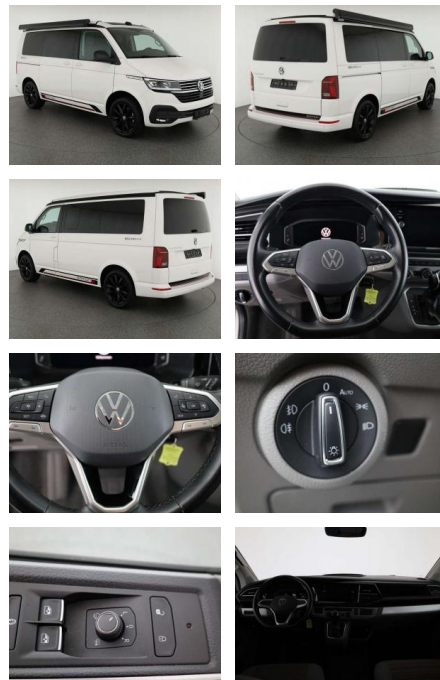

## Volkswagen T6.1 California 2.0 TDI DSG Beach

AN07-MH10220-Angebotsnr.:

Erstzulassung:	Kilometer:	Farbe:	Leistung:	Kraftstoffart:	Verbr. komb.	CO2-Emission	CO2-Klasse (WLTP)
01.05.2021	60.000	Weiß	110 kW / 150 PS	Benzin	8,0 l/100km	211 g/km	G