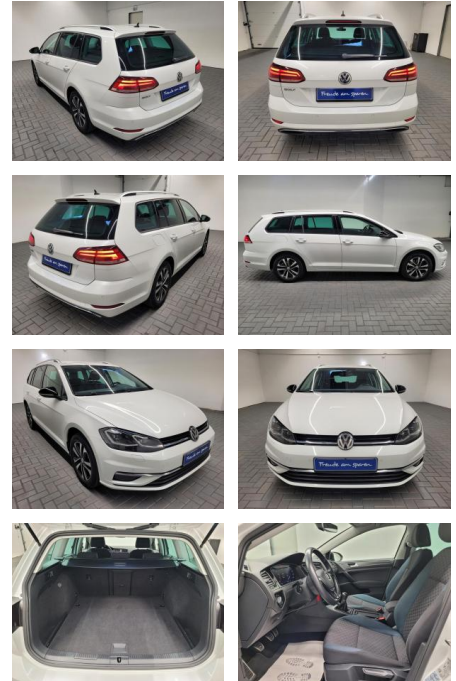

AM35-26494 **Angebotsnr.:**

Erstzulassung: 03.07.2019 **Kilometer:** 81.500 **Farbe:** **Leistung:** 110 kW / 150 PS **Kraftstoffart:** Benzin

PREIS
24.470 €

FINANZIERUNGSBEISPIEL
Laufzeit: 72 Monate Anzahlung: 20 %
Basis-Finanzierung:* Mtl. Rate:
Zielraten-Finanzierung:** **192 €**